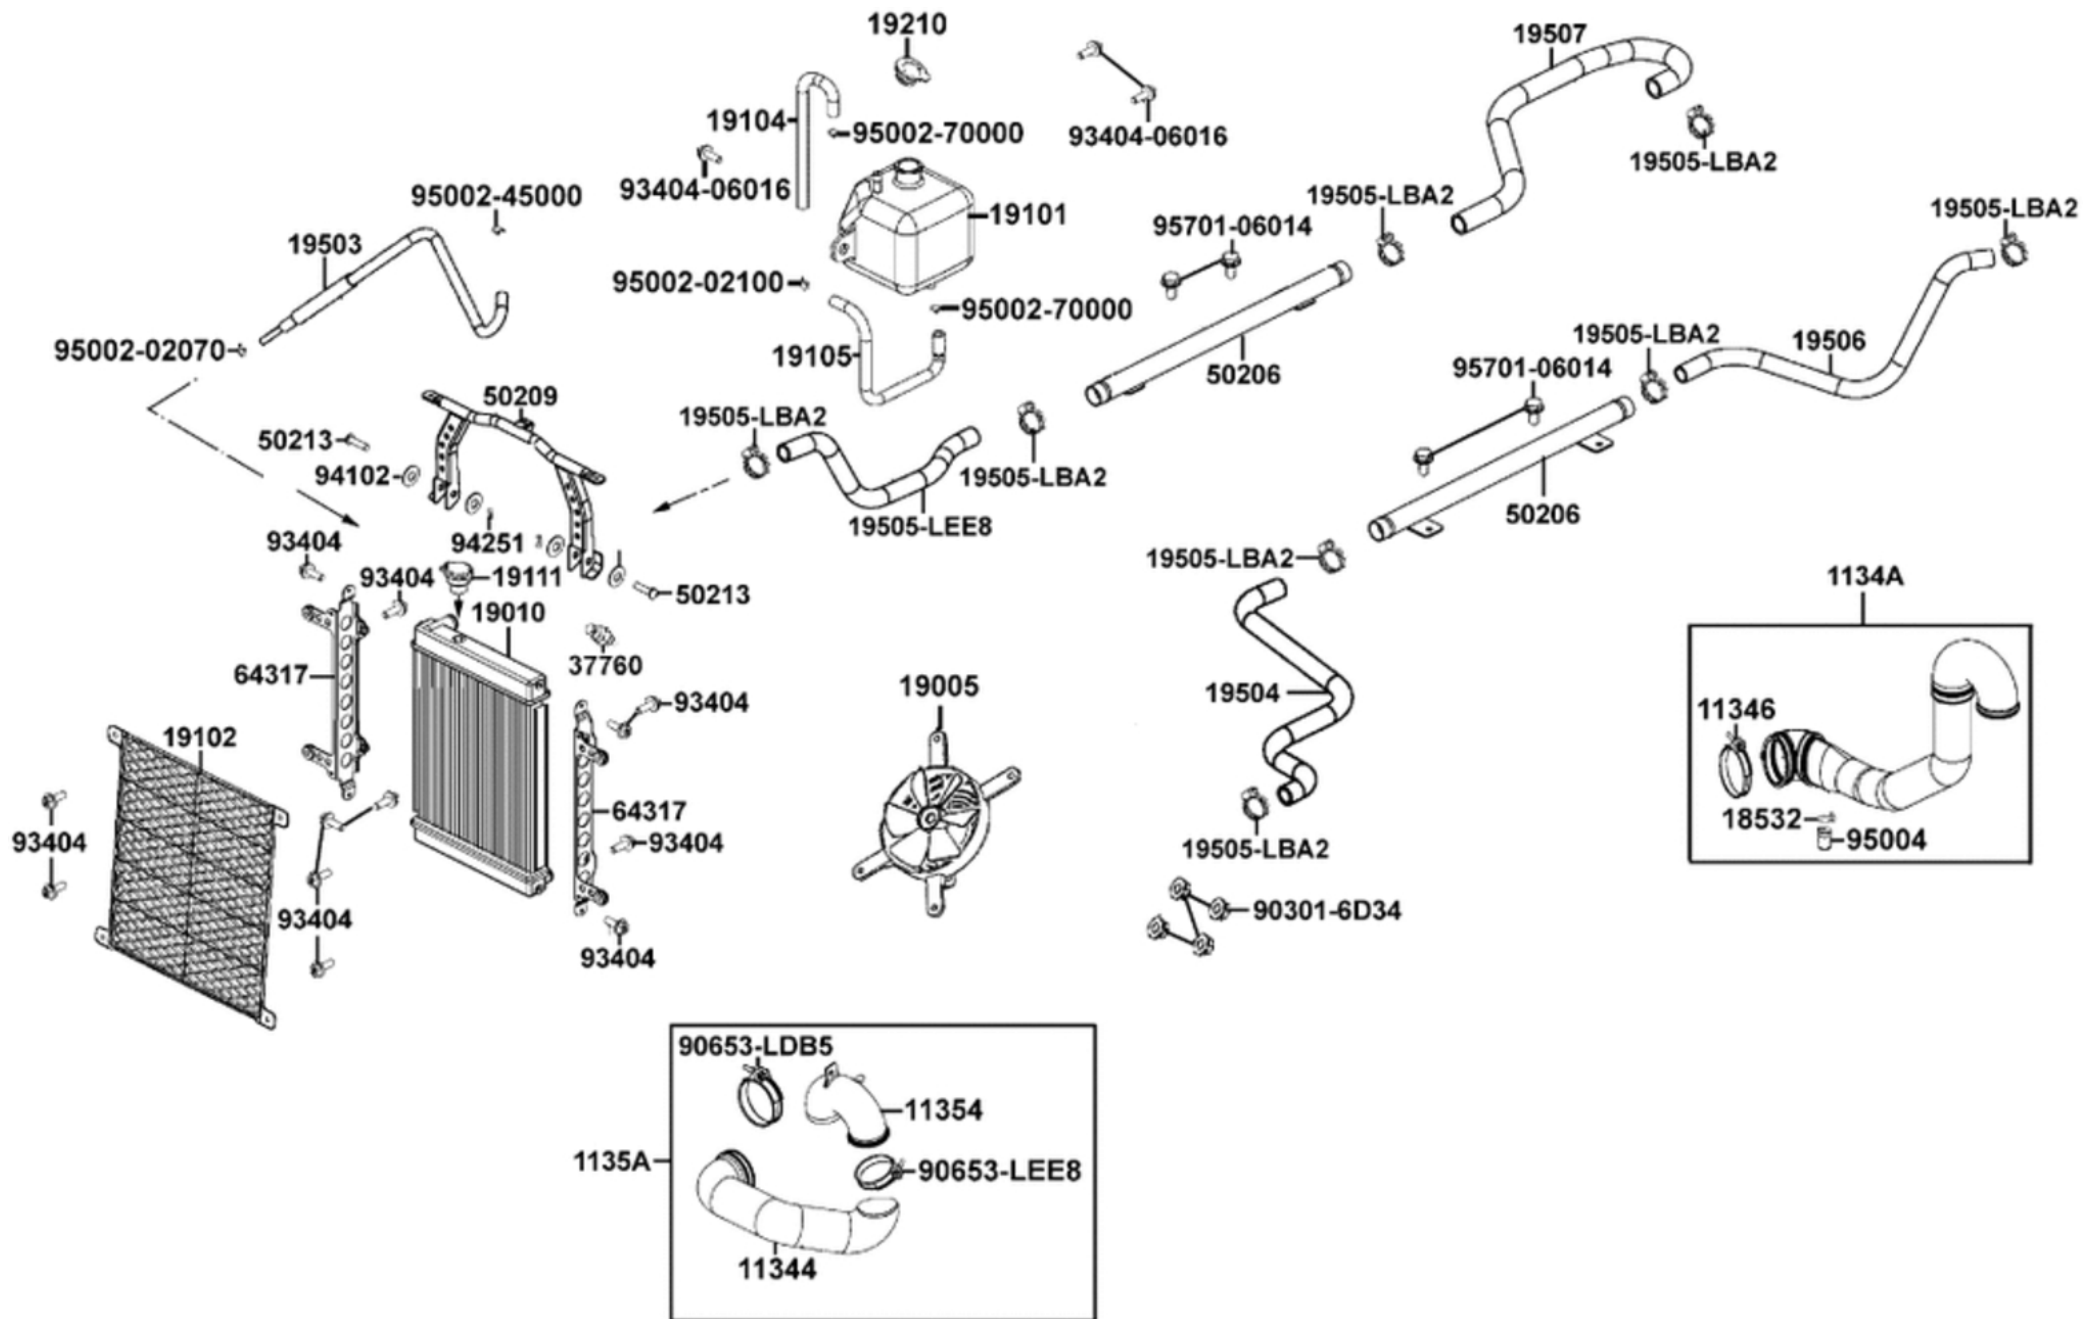

Kühlanlage & Luftschlauch Variomatik