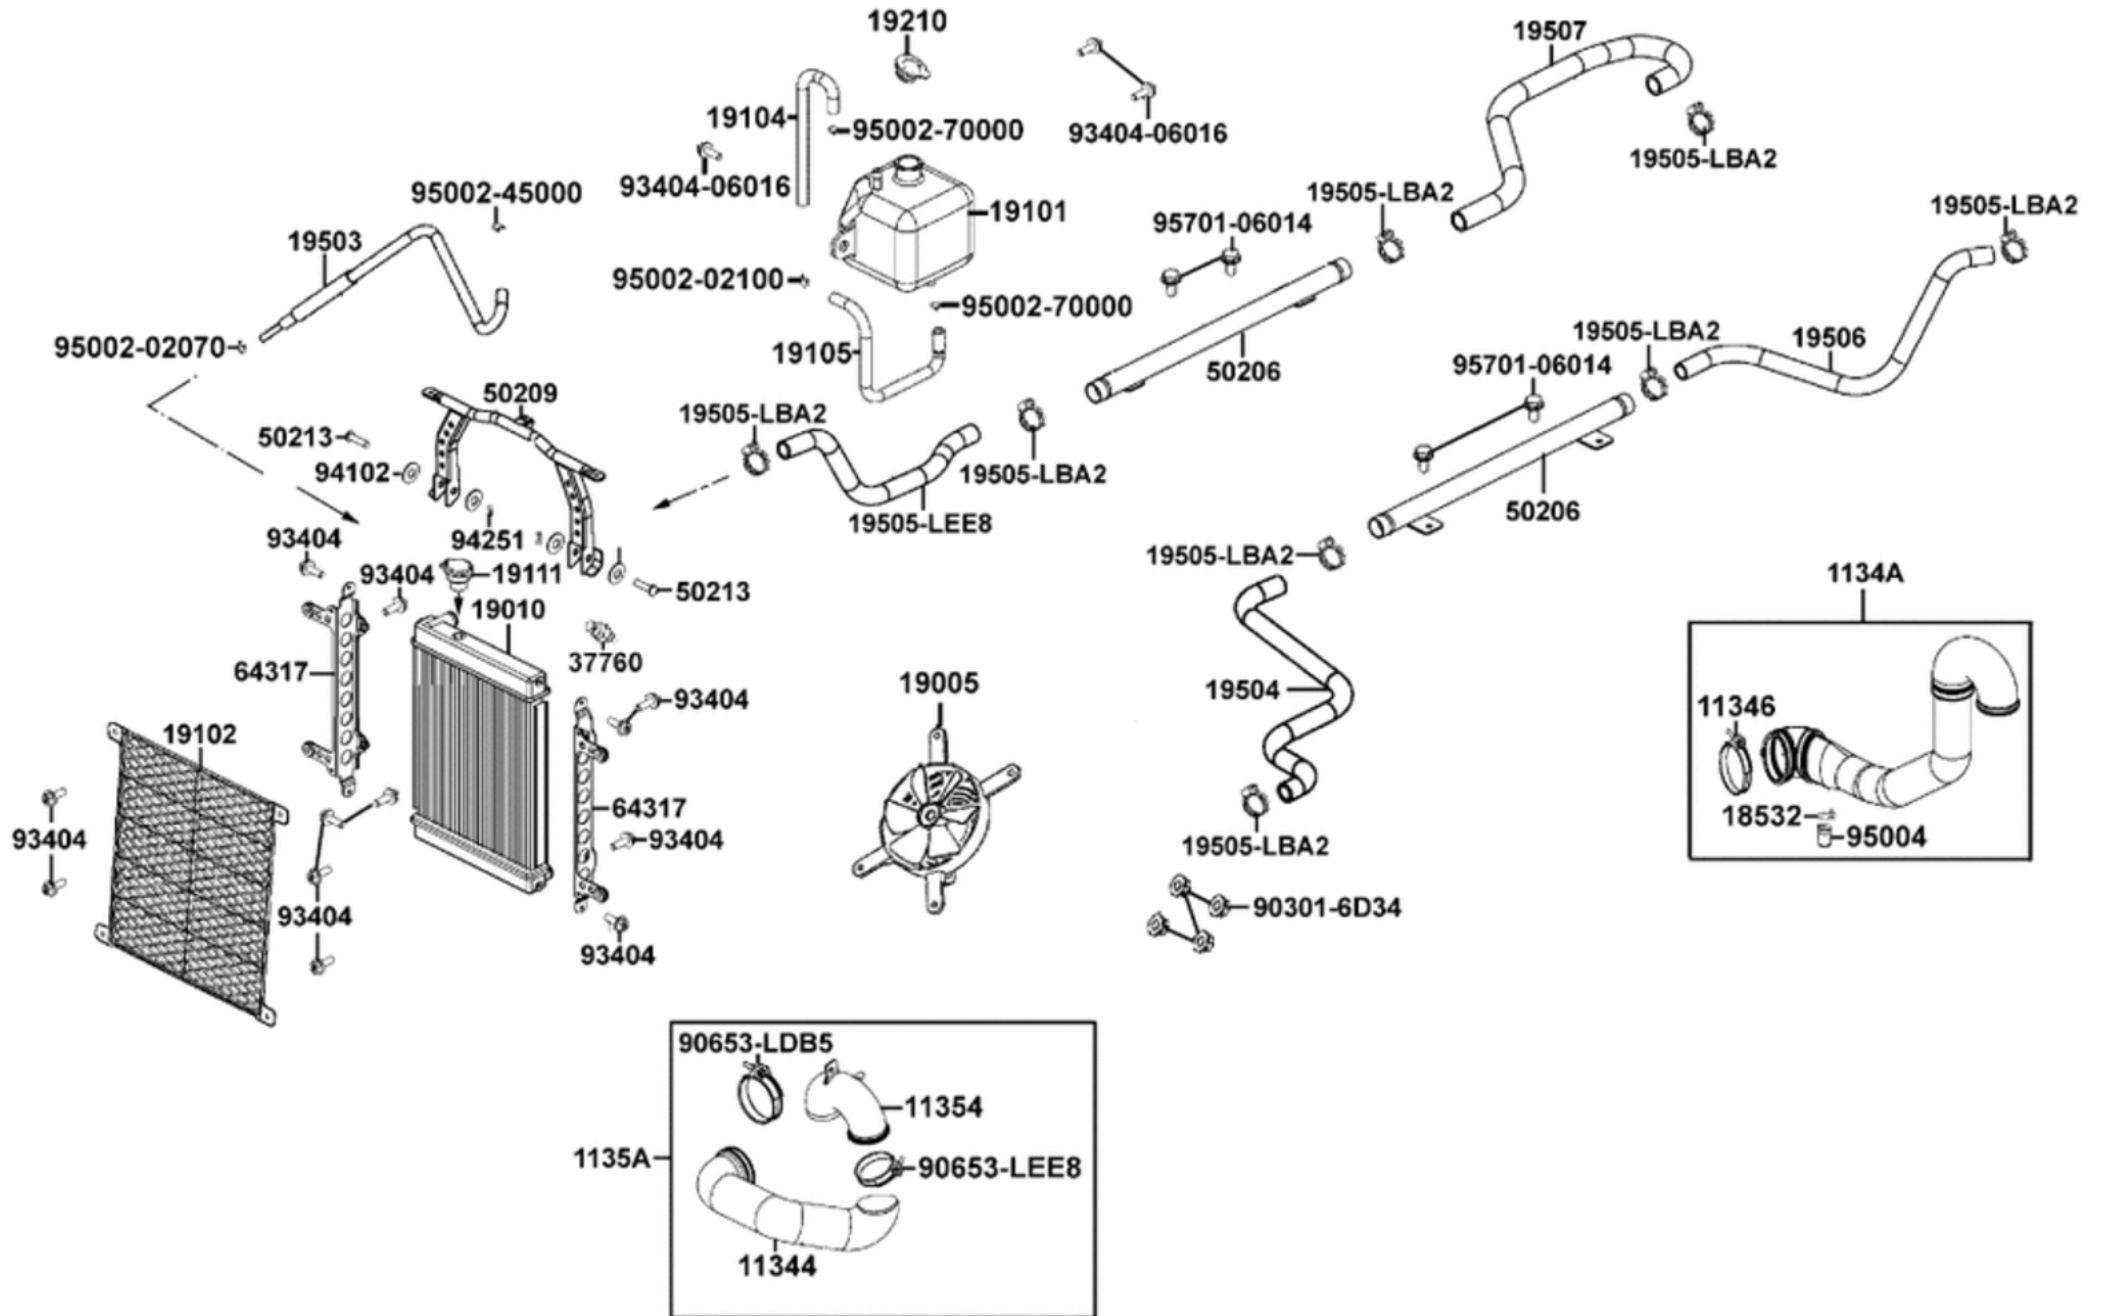

Kühlanlage & Luftschlauch Variomatik

Kühlanlage & Luftschlauch Variomatik

Bildnummer	MSA Nummer	Beschreibung	Herstellernummer
11344-LEE8-E00	MV6250	Schlauch Entlüftung Variodeckel hi.	11344-LEE8-E00
1134A-LEE8-E00	MV6004	Schlauch Entlüftung Variomatik	1134A-LEE8-E00
11346-LDB5-E00	MV3507	Schlauchschele Luftführungsschlauch	11346-LDB5-E00
11354-LEE8-E00	MV6252	Gehäuse f. Entlüftung li.	11354-LEE8-E00
1135A-LEE8-E00	MV6005	Schlauch Entlüftung Variomatik	1135A-LEE8-E00
18532-6D34-671	MV3950	Schlauchklemme 21,5mm	18532-6D34-671
19005-LEE8-E00	MV6025	Lüfterrad kpl. mit Motor und Halter	19005-LEE8-E00
19010-LEE8-E00	MV6026	Kühler	19010-LEE8-E00
19101-LDB5-E00	MV3556	Ausgleichsbehälter Kühfl.	19101-LDB5-E00
19102-LEE8-E00-N1RMV6027		Verkleidung f. Kühler	19102-LEE8-E00-N1R
19104-LEE8-E00	MV6305	Kühlwasserschlauch Überlauf	19104-LEE8-E00
19105-LEE8-E00	MV6306	Kühlwasserschlauch Ausgleichsbh.z.Kühler	19105-LEE8-E00
19111-GBE2-004	MA2064	Verschlussdeckel f.Einfüllstutzen Kühlwasser	19111-GBE2-004
19210-KKC4-900	MA0629	Deckel f. Ausgleichsbehälter	19210-KKC4-900
19503-LEE8-E00	MV6032	Kühlwasserschlauch	19503-LEE8-E00
19504-LEE8-E00	MV6033	Kühlwasserschlauch	19504-LEE8-E00
19505-LBA2-E00	MA3078	Schlauchschele 35mm	19505-LBA2-E00
19505-LEE8-E00	MV6034	Kühlwasserschlauch	19505-LEE8-E00
19506-LEE8-E00	MV6035	Kühlwasserschlauch	19506-LEE8-E00
19507-LEE8-E00	MV6036	Kühlwasserschlauch	19507-LEE8-E00
37760-LBB5-E00	MV6332	Thermoschalter f. Kühler (Lüfterschalter)	37760-LBB5-E00
50206-LEE8-E00	MV6114	Rohrleitung f. Kühlwasser	50206-LEE8-E00
50209-LEE8-E00	MV6116	Halter f. Schutzblech vorne	50209-LEE8-E00
50213-LEE8-E00	MV6120	Bolzen f. Schutzblech vorne	50213-LEE8-E00