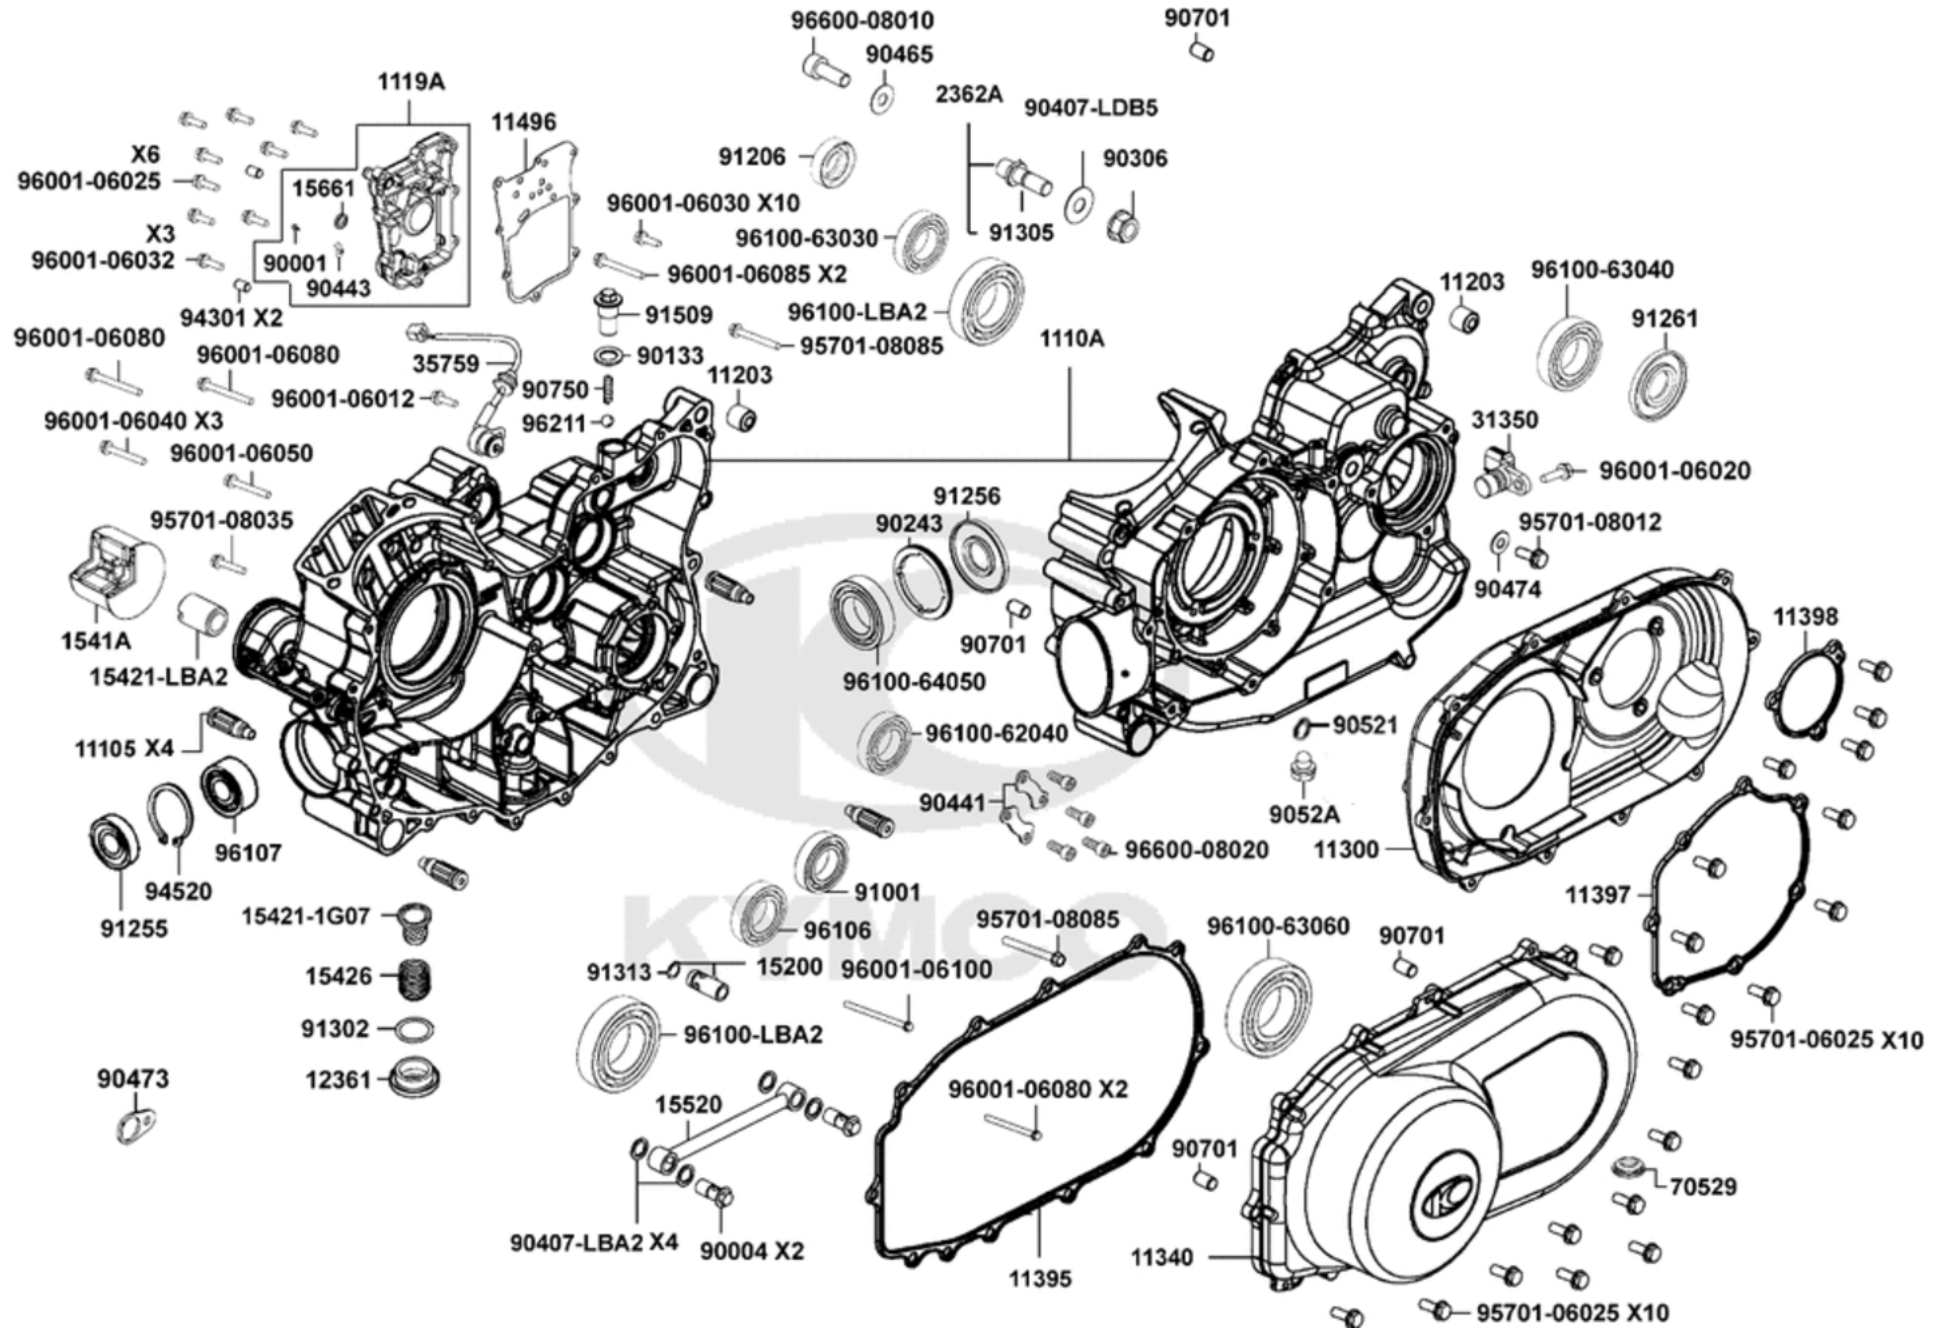

Kurbelgehäuse & Variomatikdeckel