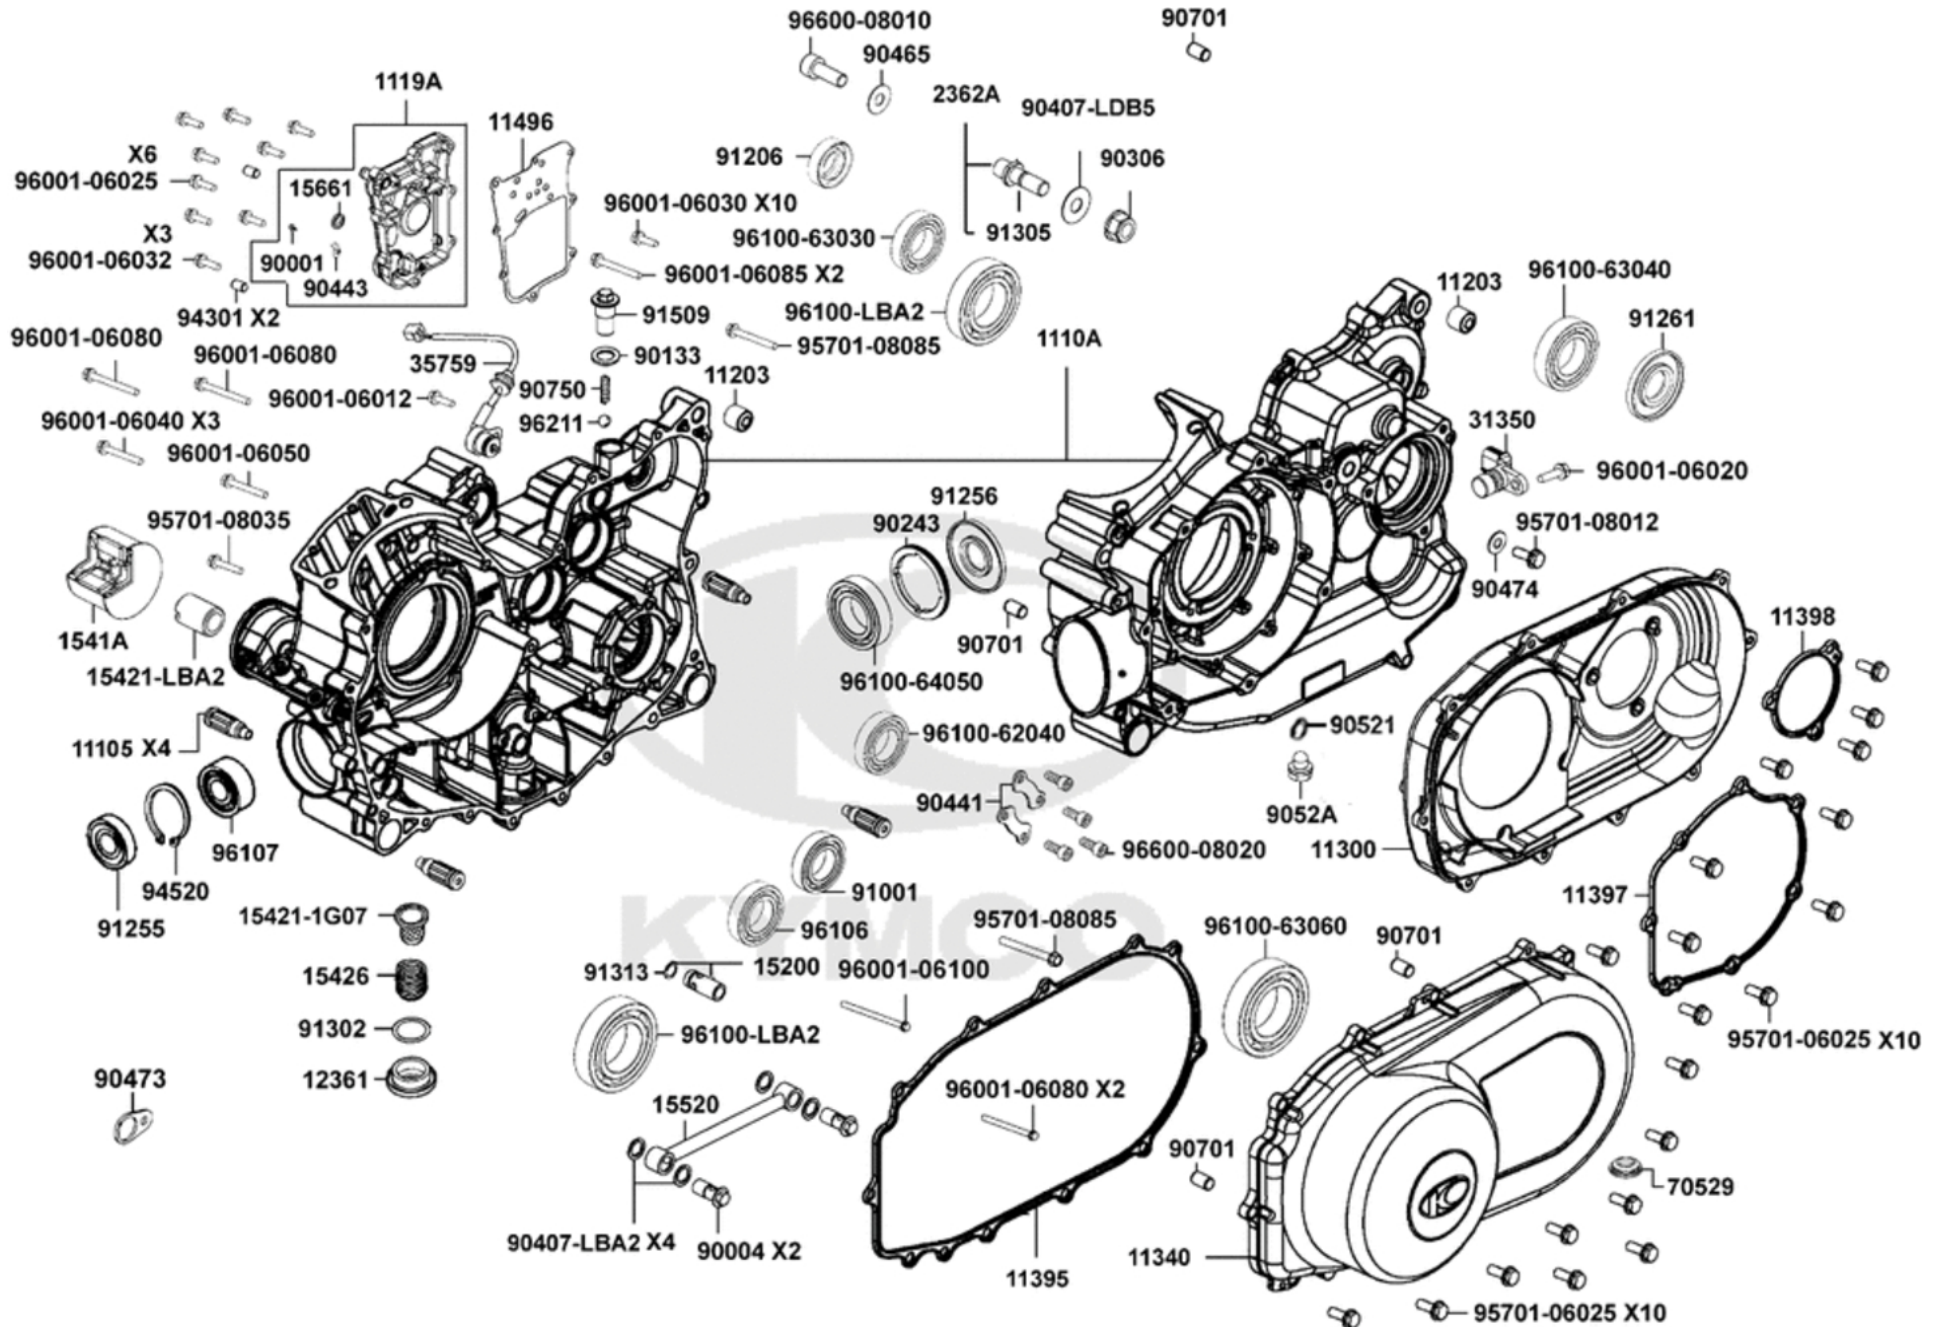

# Kurbelgehäuse & Variomatikdeckel

## Kurbelgehäuse & Variomatikdeckel

<b>Bildnummer</b>	<b>MSA Nummer</b>	<b>Beschreibung</b>	<b>Herstellernummer</b>
90133-LDB5-E00	MV3758	U-Scheibe	90133-LDB5-E00
90243-LDB5-E00	MV3762	Sicherungsmutter 85mm	90243-LDB5-E00
90306-KLF0-004-SY	MS5272	Mutter G12 SK19/B24/S/Selbsts.	90306-KLF0-004
90407-LBA2-E00	MA3278	Dichtungsring	90407-LBA2-E00
90407-LDB5-E00	MV4079	U-Scheibe 12x30x1	90407-LDB5-E00
90441-LDB5-E00	MV3769	Halteplatte f. Lager	90441-LDB5-E00
90443-LDB5-E00	MV4080	Halter f. Deckel am Kurbelgehäuse	90443-LDB5-E00
90465-MDC4-001	MS6071	U-Scheibe 08x19x2,2	90465-MDC4-001
90473-LEE8-E00	MV6222	Unterlegscheibe Tachosignal	90473-LEE8-E00
90474-3C33-001	MV0319	Dichtring 8.5x16x1,6 (Alu)	90474-3C33-001
90521-GFY6-950	MS6046	Dichtring 12,3x20x1,5 (f. Ölablaßschraube)	90521-GFY6-950
9052A-LDB5-E00	MS6031	Ölablassschraube G12x015 SK17/M/D18	9052A-GFY6-C00
90701-9E65-001	MA3304	Passhülse 10x16	90701-9E65-001
90750-LDB5-E00	MV3780	Feder	90750-LDB5-E00
91001-KFBF-90A	MV1298	Kugellager 25x62x17 6305	91001-KHV8-004
91206-LDB5-E00	MV3787	Wellendichtring 14x24x07	91206-LDB5-E00
91255-LDB5-E00	MV3788	Wellendichtring 35x67x07	91255-LDB5-E00
91256-LDB5-E00	MV3789	Wellendichtring 35x90x07	91256-LDB5-E00
91261-LDB5-E00	MV3791	Wellendichtring 30x72x07	91261-LDB5-E00
91302-0A01-021	MS6116	O-Ring 30,8x3,1	91302-0A01-021
91305-GLE0-001	MV4081	O-Ring 9x1.7	91305-GLE0-001
91313-KED9-900	MA3306	O-Ring 15,5x1,5	91313-KED9-900
91509-LDB5-E00	MV3796	Schraube Schaltwellenarretierung	91509-LDB5-E00
94301-08140	MS9389	Passhülse 8x14mm (mit Anfasung)	94301-08140
94520-65000	MV3805	Seegerring 65mm innen	94520-65000