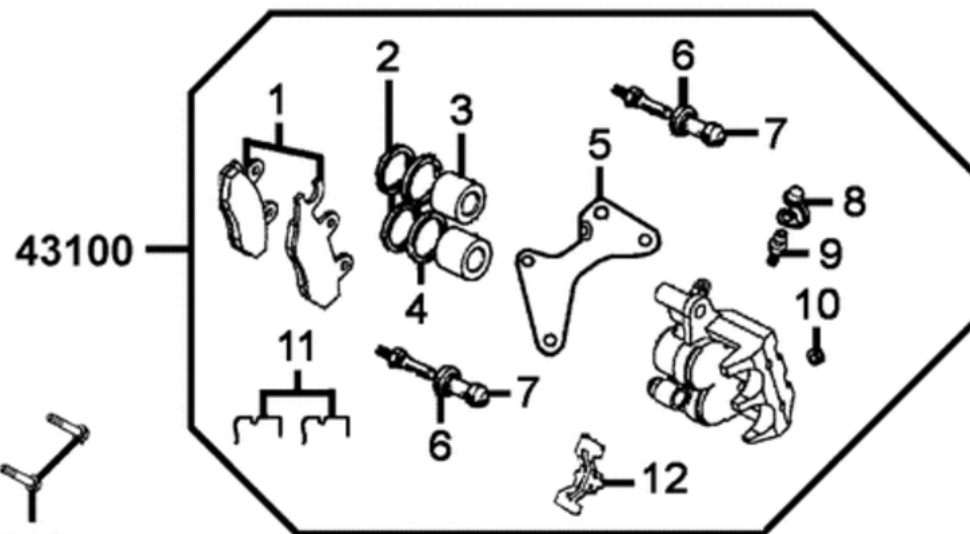

Hinterrad mit Sattel

alte Version

neue Version

Hinterrad mit Sattel

Bildnummer	MSA Nummer	Beschreibung	Herstellernummer
42311-LDB2-E00	MA4538	Hülse f. Felge	42311-LDB2-E00
42312-KHE7-E00	MX5617	Hülse 20x30x13 mit Bund, Höhe 3mm	42312-KHE7-E00
42601-LDB2-E00	MA4539	Felge hi. silber	42601-LDB2-E00-NJA
42710-LBA2-E0A	MA1530	Reifen Maxxis 150/70-14 Feinpr. 66S	42710-LBA2-E02
42710-LBA2-E0A	RS1043	Reifen SAVA 150/70-14 TL MC 28 66S	521559
42710-LBA2-E0B	MA312509	Reifen Kenda 150/70-14 Feinpr. 66S	42710-LBA2-E0B
42753-KNBN-90A	MA3472	Ventil gerade, Gummi	42753-KNBN-90B
43100-LDB2-E00-HQAMA4540		Bremssattel hi.	43100-LDB2-E00-HQA
43100-LDF2-E00-HQAMA4791		Bremssattel hi.	43100-LDF2-E00-HQA
43109-LBA2-E00	MA3473	Staubschutzring	43109-LBA2-E00
43351-LBA2-E00	MA3131	Bremsscheibe hi.	43351-LBA2-E00
43352-KED9-900	MS6353	Entlüfterschraube f.Bremssattel	43352-5H68-004
43353-KED9-900	MA3475	Gummikappe f. Entlüfternippel	43353-KED9-900
45105-LBA2-305	MA3141	Bremsklötze (Satz = 2 Stück) organisch	45105-LBA2-305
45107-LBA2-E00	MA3480	Bremskolben	45107-LBA2-E00
45107-LLJ3-E90	MA3503	Bremsklotzführungsstift	45107-LLJ3-E90
45108-KED9-900	MA3481	Halteblech f. Bremsbeläge	45108-KED9-900
45109-KED9-900	MA3482	Halteblech f. Bremsbeläge	45109-KED9-900
45130-KED9-900	MA2270	Gummischutz f. Bremsführungsstift	45130-KED9-900
45132-KED9-900	MA3485	Führungspin f. Bremssattel	45132-KED9-900
45134-KED9-900	MA3486	Staubkappe	45134-KED9-900
45135-KED9-900	MA3487	Führung f. Bremssattel	45135-KED9-900
45203-KED9-900	MX2280	Madenschraube 10mm f.Bremssattellagerung	45203-KED9-900
45209-LBA2-E00	MA3489	Dichtring f. Bremskolben	45209-LBA2-E00