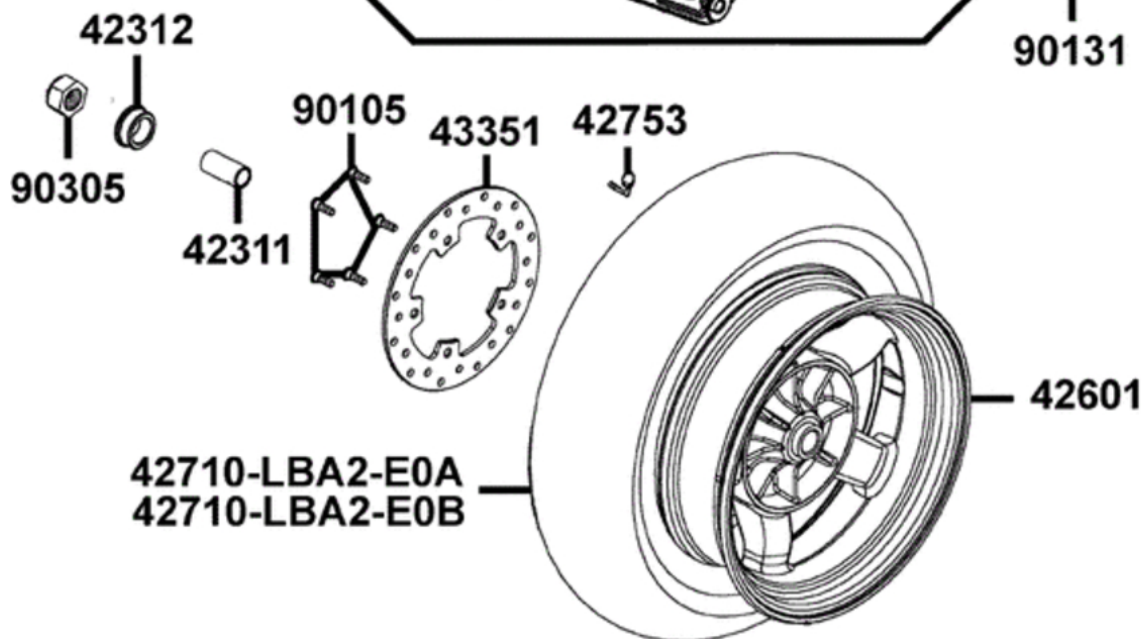

Hinterrad mit Sattel

alte Version

neue Version

Hinterrad mit Sattel

Bildnummer	MSA Nummer	Beschreibung	Herstellernummer
42311-LDB2-E00	MA4538	Hülse f. Felge	42311-LDB2-E00
42312-KHE7-E00	MX5617	Hülse 20x30x13 mit Bund, Höhe 3mm	42312-KHE7-E00
42601-LDB2-E00	MA4539	Felge hi. silber	42601-LDB2-E00-NJA
42710-LBA2-E0A	MA1530	Reifen Maxxis 150/70-14 Feinpr. 66S	42710-LBA2-E02
42710-LBA2-E0A	RS1043	Reifen SAVA 150/70-14 TL MC 28 66S	521559
42710-LBA2-E0B	MA312509	Reifen Kenda 150/70-14 Feinpr. 66S	42710-LBA2-E0B
42753-KNBN-90A	MA3472	Ventil gerade, Gummi	42753-KNBN-90B
43100-LDB2-E00-HQAMA4540		Bremssattel hi.	43100-LDB2-E00-HQA
43100-LDF2-E00-HQAMA4791		Bremssattel hi.	43100-LDF2-E00-HQA
43109-LBA2-E00	MA3473	Staubschutzring	43109-LBA2-E00
43351-LBA2-E00	MA3131	Bremsscheibe hi.	43351-LBA2-E00
43352-KED9-900	MS6353	Entlüfterschraube f.Bremssattel	43352-5H68-004
43353-KED9-900	MA3475	Gummikappe f. Entlüfternippel	43353-KED9-900
45105-LBA2-305	MA3141	Bremsklötze (Satz = 2 Stück) organisch	45105-LBA2-305
45107-LBA2-E00	MA3480	Bremskolben	45107-LBA2-E00
45107-LLJ3-E90	MA3503	Bremsklotzführungsstift	45107-LLJ3-E90
45108-KED9-900	MA3481	Halteblech f. Bremsbeläge	45108-KED9-900
45109-KED9-900	MA3482	Halteblech f. Bremsbeläge	45109-KED9-900
45130-KED9-900	MA2270	Gummischutz f. Bremsführungsstift	45130-KED9-900
45132-KED9-900	MA3485	Führungspin f. Bremssattel	45132-KED9-900
45134-KED9-900	MA3486	Staubkappe	45134-KED9-900
45135-KED9-900	MA3487	Führung f. Bremssattel	45135-KED9-900
45203-KED9-900	MX2280	Madenschraube 10mm f.Bremssattellagerung	45203-KED9-900
45209-LBA2-E00	MA3489	Dichtring f. Bremskolben	45209-LBA2-E00