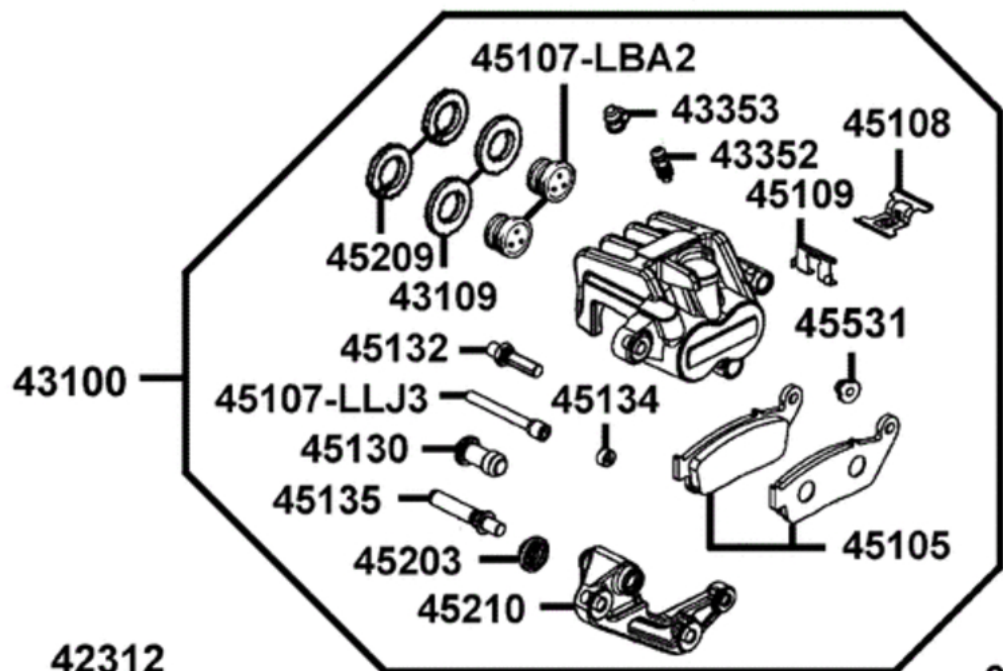

Hinterrad mit Sattel

alte Version

neue Version

Hinterrad mit Sattel

Bildnummer	MSA Nummer	Beschreibung	Herstellernummer
42311-LDB2-E00	MA4538	Hülse f. Felge	42311-LDB2-E00
42312-KHE7-E00	MX5617	Hülse 20x30x13 mit Bund, Höhe 3mm	42312-KHE7-E00
42601-LDB2-E00	MA4539	Felge hi. silber	42601-LDB2-E00-NJA
42710-LBA2-E0A	MA1530	Reifen Maxxis 150/70-14 Feinpr. 66S	42710-LBA2-E02
42710-LBA2-E0A	RS1043	Reifen SAVA 150/70-14 TL MC 28 66S	521559
42710-LBA2-E0B	MA312509	Reifen Kenda 150/70-14 Feinpr. 66S	42710-LBA2-E0B
42753-KNBN-90A	MA3472	Ventil gerade, Gummi	42753-KNBN-90B
43100-LDB2-E00-HQAMA4540		Bremssattel hi.	43100-LDB2-E00-HQA
43100-LDF2-E00-HQAMA4791		Bremssattel hi.	43100-LDF2-E00-HQA
43109-LBA2-E00	MA3473	Staubschutzring	43109-LBA2-E00
43351-LBA2-E00	MA3131	Bremsscheibe hi.	43351-LBA2-E00
43352-KED9-900	MS6353	Entlüfterschraube f.Bremssattel	43352-5H68-004
43353-KED9-900	MA3475	Gummikappe f. Entlüfternippel	43353-KED9-900
45105-LBA2-305	MA3141	Bremsklötze (Satz = 2 Stück) organisch	45105-LBA2-305
45107-LBA2-E00	MA3480	Bremskolben	45107-LBA2-E00
45107-LLJ3-E90	MA3503	Bremsklotzführungsstift	45107-LLJ3-E90
45108-KED9-900	MA3481	Halteblech f. Bremsbeläge	45108-KED9-900
45109-KED9-900	MA3482	Halteblech f. Bremsbeläge	45109-KED9-900
45130-KED9-900	MA2270	Gummischutz f. Bremsführungsstift	45130-KED9-900
45132-KED9-900	MA3485	Führungspin f. Bremssattel	45132-KED9-900
45134-KED9-900	MA3486	Staubkappe	45134-KED9-900
45135-KED9-900	MA3487	Führung f. Bremssattel	45135-KED9-900
45203-KED9-900	MX2280	Madenschraube 10mm f.Bremssattellagerung	45203-KED9-900
45209-LBA2-E00	MA3489	Dichtring f. Bremskolben	45209-LBA2-E00