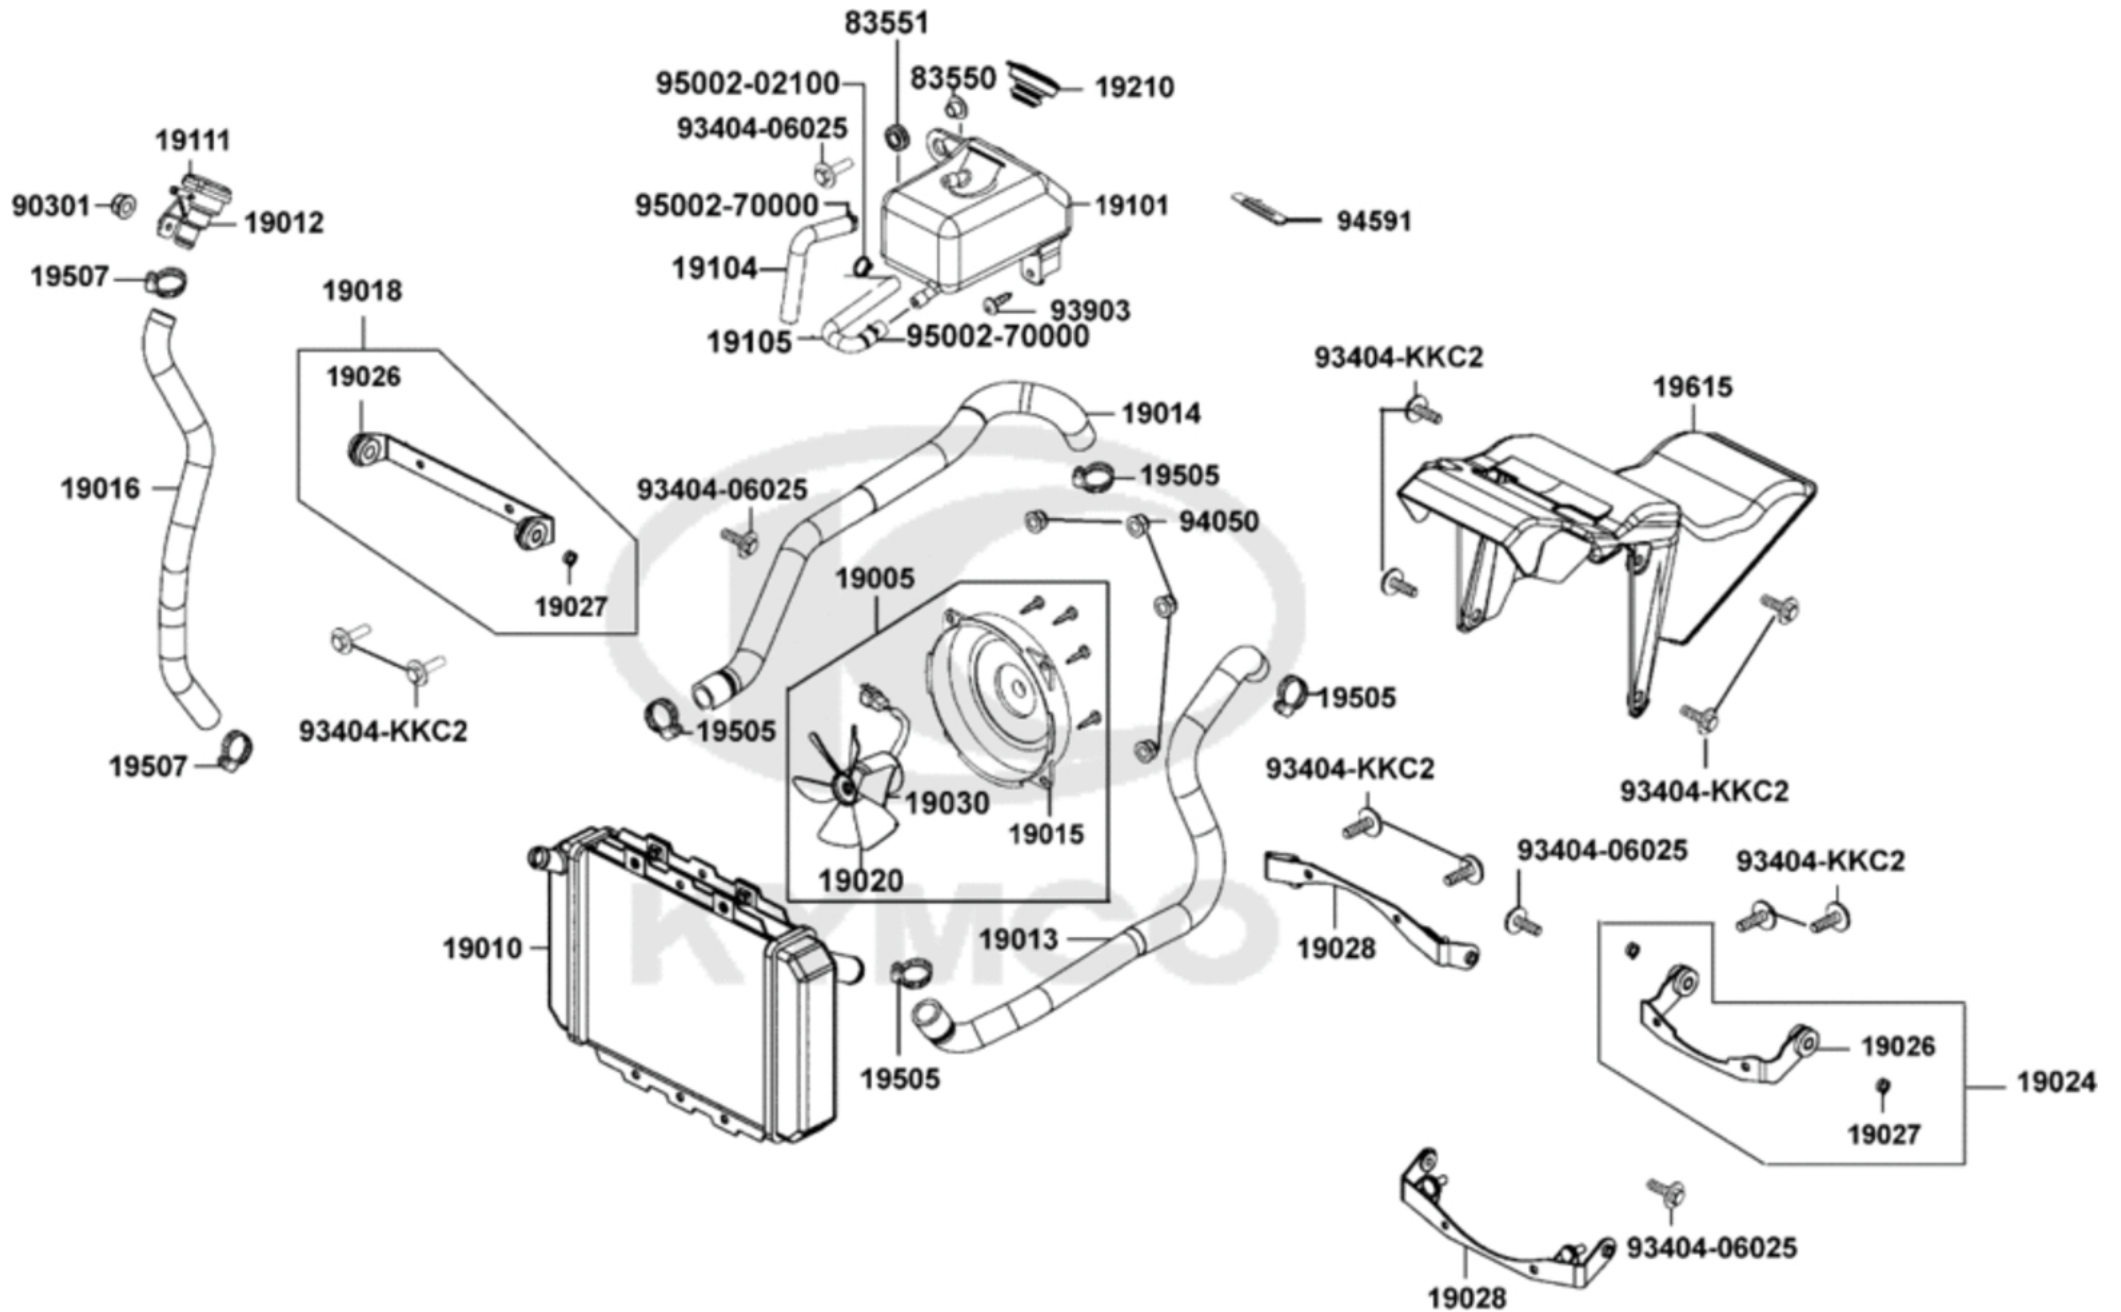

Kühlanlage

Kühlanlage

Bildnummer	MSA Nummer	Beschreibung	Herstellernummer
19005-LKF5-E01	MB6800	Lüfterrad kpl. mit Motor und Halter	19005-LKF5-E01
19010-LKF5-E00	MB6801	Kühler	19010-LKF5-E00
19012-LEA7-E05	MA4935	Einfüllstutzen f.Kühlwasser neu	19012-LEA7-E05
19013-LKF5-E00	MB6802	Kühlwasserschlauch Kühler z. Thermostat	19013-LKF5-E00
19014-LKF5-E00	MB6803	Kühlwasserschlauch Kühler z. Wasserpumpe	19014-LKF5-E00
19015-LBA2-E00	MA3593	Gehäuse f. Lüfterrad	19015-LBA2-E00
19016-LKF5-E00	MB6804	Kühlwasserschlauch Kühler z. Einfüllstutzen	19016-LKF5-E00
19018-LKF5-E00	MB6805	Halter f. Kühler ob.	19018-LKF5-E00
19020-LBA2-E00	MA3594	Lüfterrad	19020-LBA2-E00
19024-LKF5-E00	MB6806	Halter f. Kühler un.	19024-LKF5-E00
19026-LKF5-E00	MB6807	Gummitülle	19026-LKF5-E00
19027-LKF5-E00	MB6808	Buchse	19027-LKF5-E00
19028-LKF5-E00	MB6809	Halter Lüftermotor	19028-LKF5-E00
19030-LBA2-E00	MA3595	Lüftermotor	19030-LBA2-E00
19101-LKF5-E00	MB6810	Ausgleichsbehälter Kühfl.	19101-LKF5-E00
19104-LKF5-900	MB6811	Kühlwasserschlauch Überlauf	19104-LKF5-900
19105-LKF5-E00	MB6812	Kühlwasserschlauch Ausgleichsbh.z.Kühler	19105-LKF5-E00
19111-PRB3-900	MB4601	Verschlusdeckel f.Einfüllstutzen Kühler	19111-PRB3-900
19210-KKC4-900	MA0629	Deckel f. Ausgleichsbehälter	19210-KKC4-900
19505-LKF5-E00	MB6813	Schlauchselle 31mm	19505-LKF5-E00
19507-LDB5-E00	MV4084	Schlauchselle 28mm	19507-LDB5-E00
19615-LKF5-E00	MB6814	Verkleidung Kühler	19615-LKF5-E00
83550-KEC8-900	MX3142	Hülse (Distanzhülse)	83550-KEC8-900
83551-KEC8-900	MX3143	Gummitülle	83551-KEC8-900