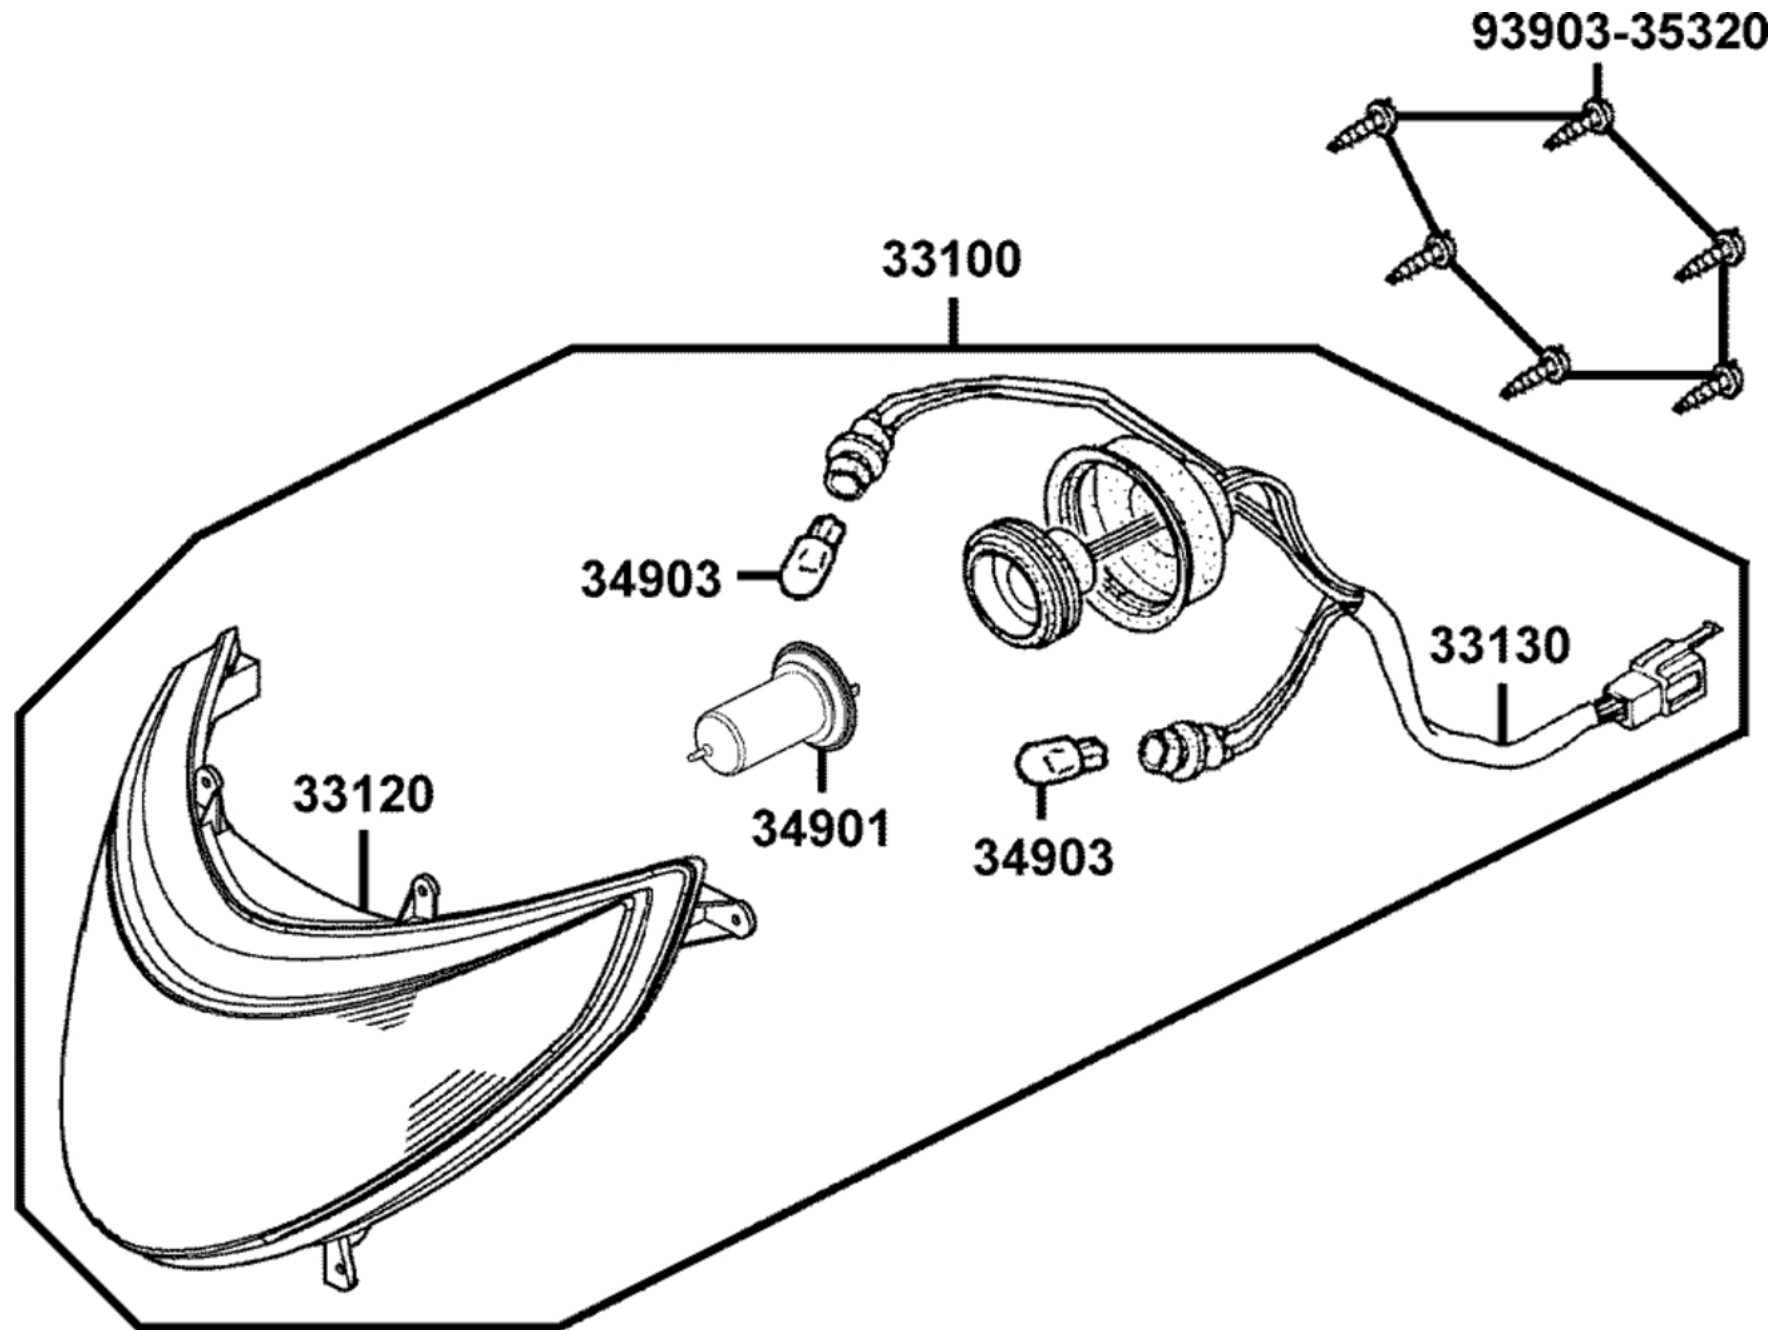

Scheinwerfer

Scheinwerfer

Bildnummer	MSA Nummer	Beschreibung	Herstellernummer
93903-35320	MS9771	Schraube B05x016 KS/M	93903-35320
34903-KCP-900	MX2623	Glühbirne 12V 5W Glassockel 9 mm	34903-KPCP-900
33100-LBA2-E00	MA3113	Scheinwerfer kpl.	33100-LBA2-E00
33120-LBA2-E00	MA3454	Scheinwerfer	33120-LBA2-E00
33130-LBA2-E00	MA3455	Kabelsatz f. Scheinwerfer	33130-LBA2-E00
34901-KED9-900	MA0631	Glühbirne 12V 60/55W H4	34901-KED9-900