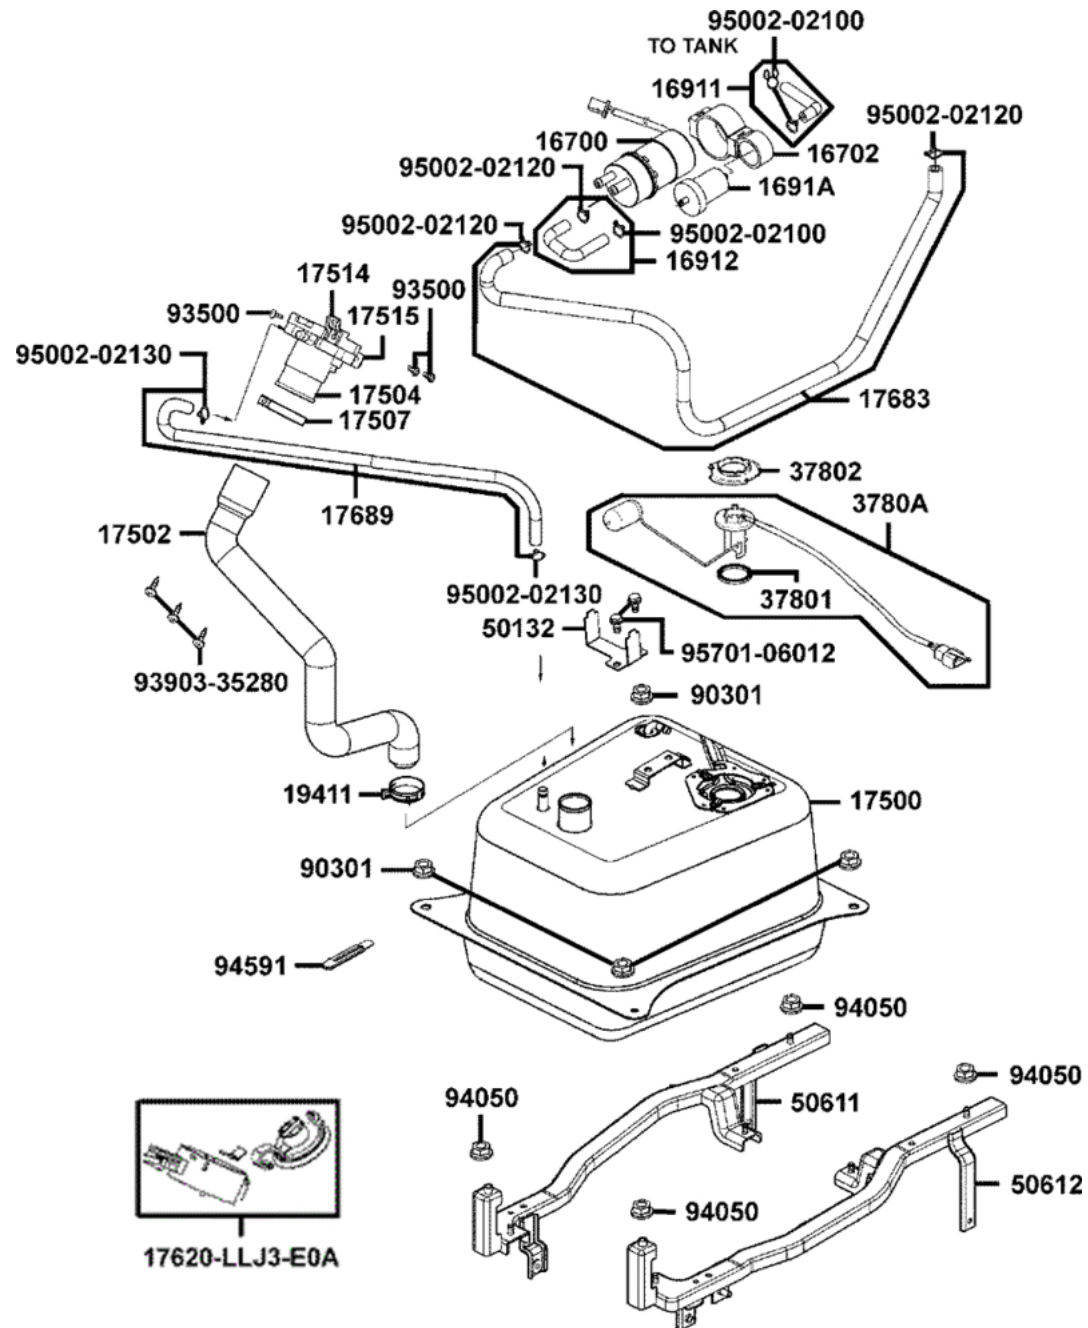

Tank

Tank

Bildnummer	MSA Nummer	Beschreibung	Herstellernummer
o.Bild	MA2041	Abdeckring f.Einfüllstutzen (Benzin)	17623-LAB4-90B
93903-35280	MS3578	Schraube B05x012 KS/S	93903-35260
94050-06080	MS1231	Mutter G06 SK10/Z/B13	94050-06080
95002-02100	ED3289	Schlauchklemme 10mm	95002-02100
95002-02120	MX2402	Schlauchklemme 12mm	95002-02120
95002-02130	MS9641	Schlauchklemme 12,5-14mm	95002-02130
17689-KBE-E00	MS9580	Ablaufschlauch am Tankeinfüllstutzen	17689-KEBE-E00
19411-KCB-900	MA3788	Schlauchschele	19411-KBCB-900
37801-GA7-701	MS5291	Haltering f. Benzinstandgeber	37801-GGA7-701
37802-GA7-701	MA5714	Haltering f. Benzinstandgeber	37802-GGA7-7010
16700-LBA2-E00	MA3056	Benzinpumpe elektrisch	16700-LBA2-E00
16702-LBA2-E00	MA3523	Halter(gummi) f. Benzinpumpe	16702-LBA2-E00
16911-LBA2-E00	MA3524	Benzinschlauch Tank z.Benzinfilter	16911-LBA2-E00
16912-LBA2-E00	MA3525	Benzinschlauch Filter z. Pumpe	16912-LBA2-E00
17500-LBA2-E00	MA3060	Benzintank	17500-LBA2-E00
17502-LBA2-E00	MA3526	Schlauch f. Einfüllstutzen zum Tank	17502-LBA2-E00
17504-LAB4-900	MA3527	Einfüllstutzen, Plastik weiß	17504-LAB4-900
17507-LAB4-900	MA3528	Schelle f. Einfüllstutzen	17507-LAB4-900
17514-LBA2-E00	MA3529	Halter f. Einfüllstutzen (Benzin)	17514-LBA2-E00
17515-LBA2-E00	MA3530	Halter ``B`` f. Einfüllstutzen (Benzin)	17515-LBA2-E00
17620-LLJ3-E0A	MA5324	Tankdeckel grau	17620-LLJ3-E0A-NYA
17683-LBA2-E00	MA3062	Benzinschlauch lang z. Benzinpumpe	17683-LBA2-E00
3780A-LBA2-E00	MA3120	Benzinstandgeber	3780A-LBA2-E00
50132-LBA2-E00	MA3152	Halter f. Benzinpumpe	50132-LBA2-E00