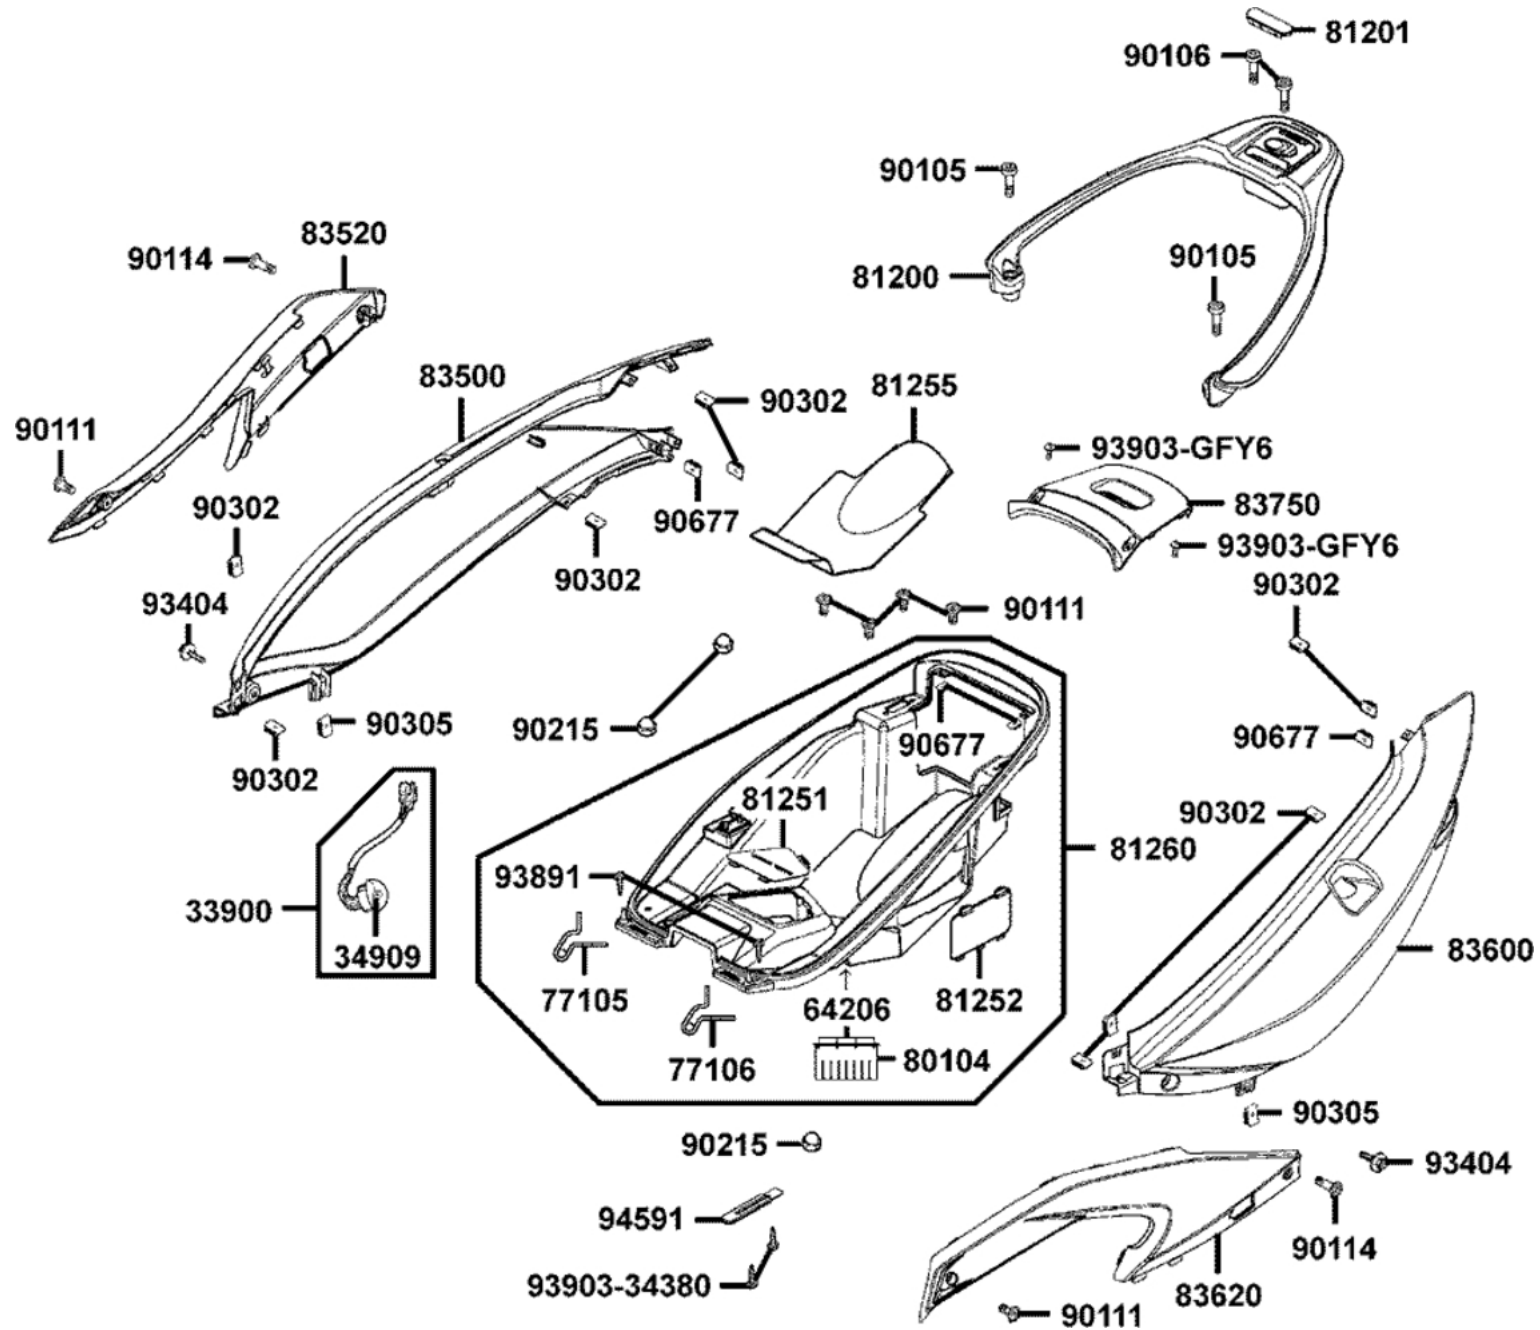

Helmfach & Verkleidung hinten

Helmfach & Verkleidung hinten

Bildnummer	MSA Nummer	Beschreibung	Herstellernummer
93903-34380	MS5373	Schraube B04x012 KS/S (stumpf)	93903-34360
94591-27000	MS4183	Biegelasche 2x70mm	94591-27000
33900-KBF-900	MS6567	Beleuchtung kpl. f. Helmfach	33900-KBF-9000
34909-KBF-900	MX2594	Glühbirne GS05 12V 1,7W	34909-KFBF-900
64206-MJ0-001	MS9487	Sicherrungsscheibe 4mm	64206-MLJ0-001
77106-GS6-001	MA3834	Helmhaken li.	77106-GFS6-001
90302-SA4-004	MS4191	Blechmutter G04	90302-SDA4-004
90305-GK8-001	MS6409	Blechmutter G06	90305-GHK8-001
90677-GR1-003	MS4193	Blechmutter G05 C/M	90677-GAR1-004
77105-GFS6-001	MA3533	Helmhaken re.	77105-GFS6-001
80104-LBA2-E00	MA3227	Spritzschutzgummi	80104-LBA2-E00
81201-LBA2-E00	MA3236	Gummistopfen f. Gepäckträger	81201-LBA2-E00
81251-LBA2-E00	MA3534	Wartungsdeckel	81251-LBA2-E00
81252-LBA2-E00	MA3535	Deckel im Helmfach f. Luftfilter	81252-LBA2-E00
81255-LBA2-E00	MA3237	Einlage f.Helmfach	81255-LBA2-E00
81260-LBA2-E00	MA3238	Helmfach	81260-LBA2-E00
83620-LBA2-E00	MA3248	Tunnelverkleidung li. bronze	83620-LBA2-E00-HQP
90111-KED9-900	MA3462	Schraube G06x014 IB05/Z	90111-KED9-900
90114-LBA2-E00	MA3272	Schraube G06x030 IB05/Z	90114-LBA2-E00
90215-KKC4-900	MX5201	Mutter G06 SK10/C/H13 (Hutmutter Chrom)	90215-KKC4-900
93404-06016-07	MS1090	Schraube G06x016 SK10/S/S18, f. Radabdeckung hi.	93404-06016-06
93891-06010-07	MX0220	Schraube G06x010 KS/S/S12	93891-06010-07
93903-GFY6-900	MA3538	Schraube B04x014 KS/S	93903-GFY6-900
90105-KHB4-9000	MA3461	Schraube G08x060 IB06/Z/m.ScheibeØ16	90105-KHB4-900