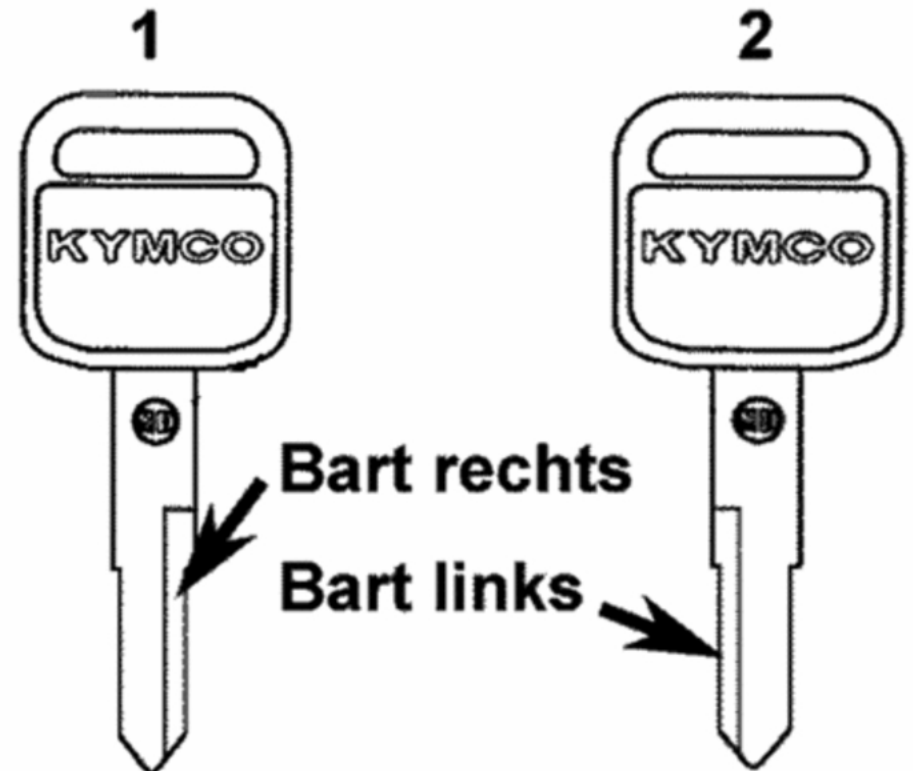

Embleme, Lackstifte & Schlüsselrohlinge

86202

87140

Embleme, Lackstifte & Schlüsselrohlinge

Bildnummer	MSA Nummer	Beschreibung	Herstellernummer
o.Bild	MS2894	Lackstift blau met. PB107CA(BAP)	J071000BAC
o.Bild	MS3801	Lackstift anthrazit NH124 (NFP)	J071000NFM
o.Bild	MX2832	Lackstift silber `98 NH045 (N8P)	J071000N8M
1	MA3671	Schlüsselrohling Bart re. Emblem rund	35111-LBA2-305-T01
2	MA3672	Schlüsselrohling Bart li. Emblem rund	35111-LBA2-305-T02
86202-LBA2-900	MA3253	Emblem (Xciting500) silberchrom	86202-LBA2-900-T01
87140-LBA2-E00	MA3254	Emblem (Kymco)	87140-LBA2-E00