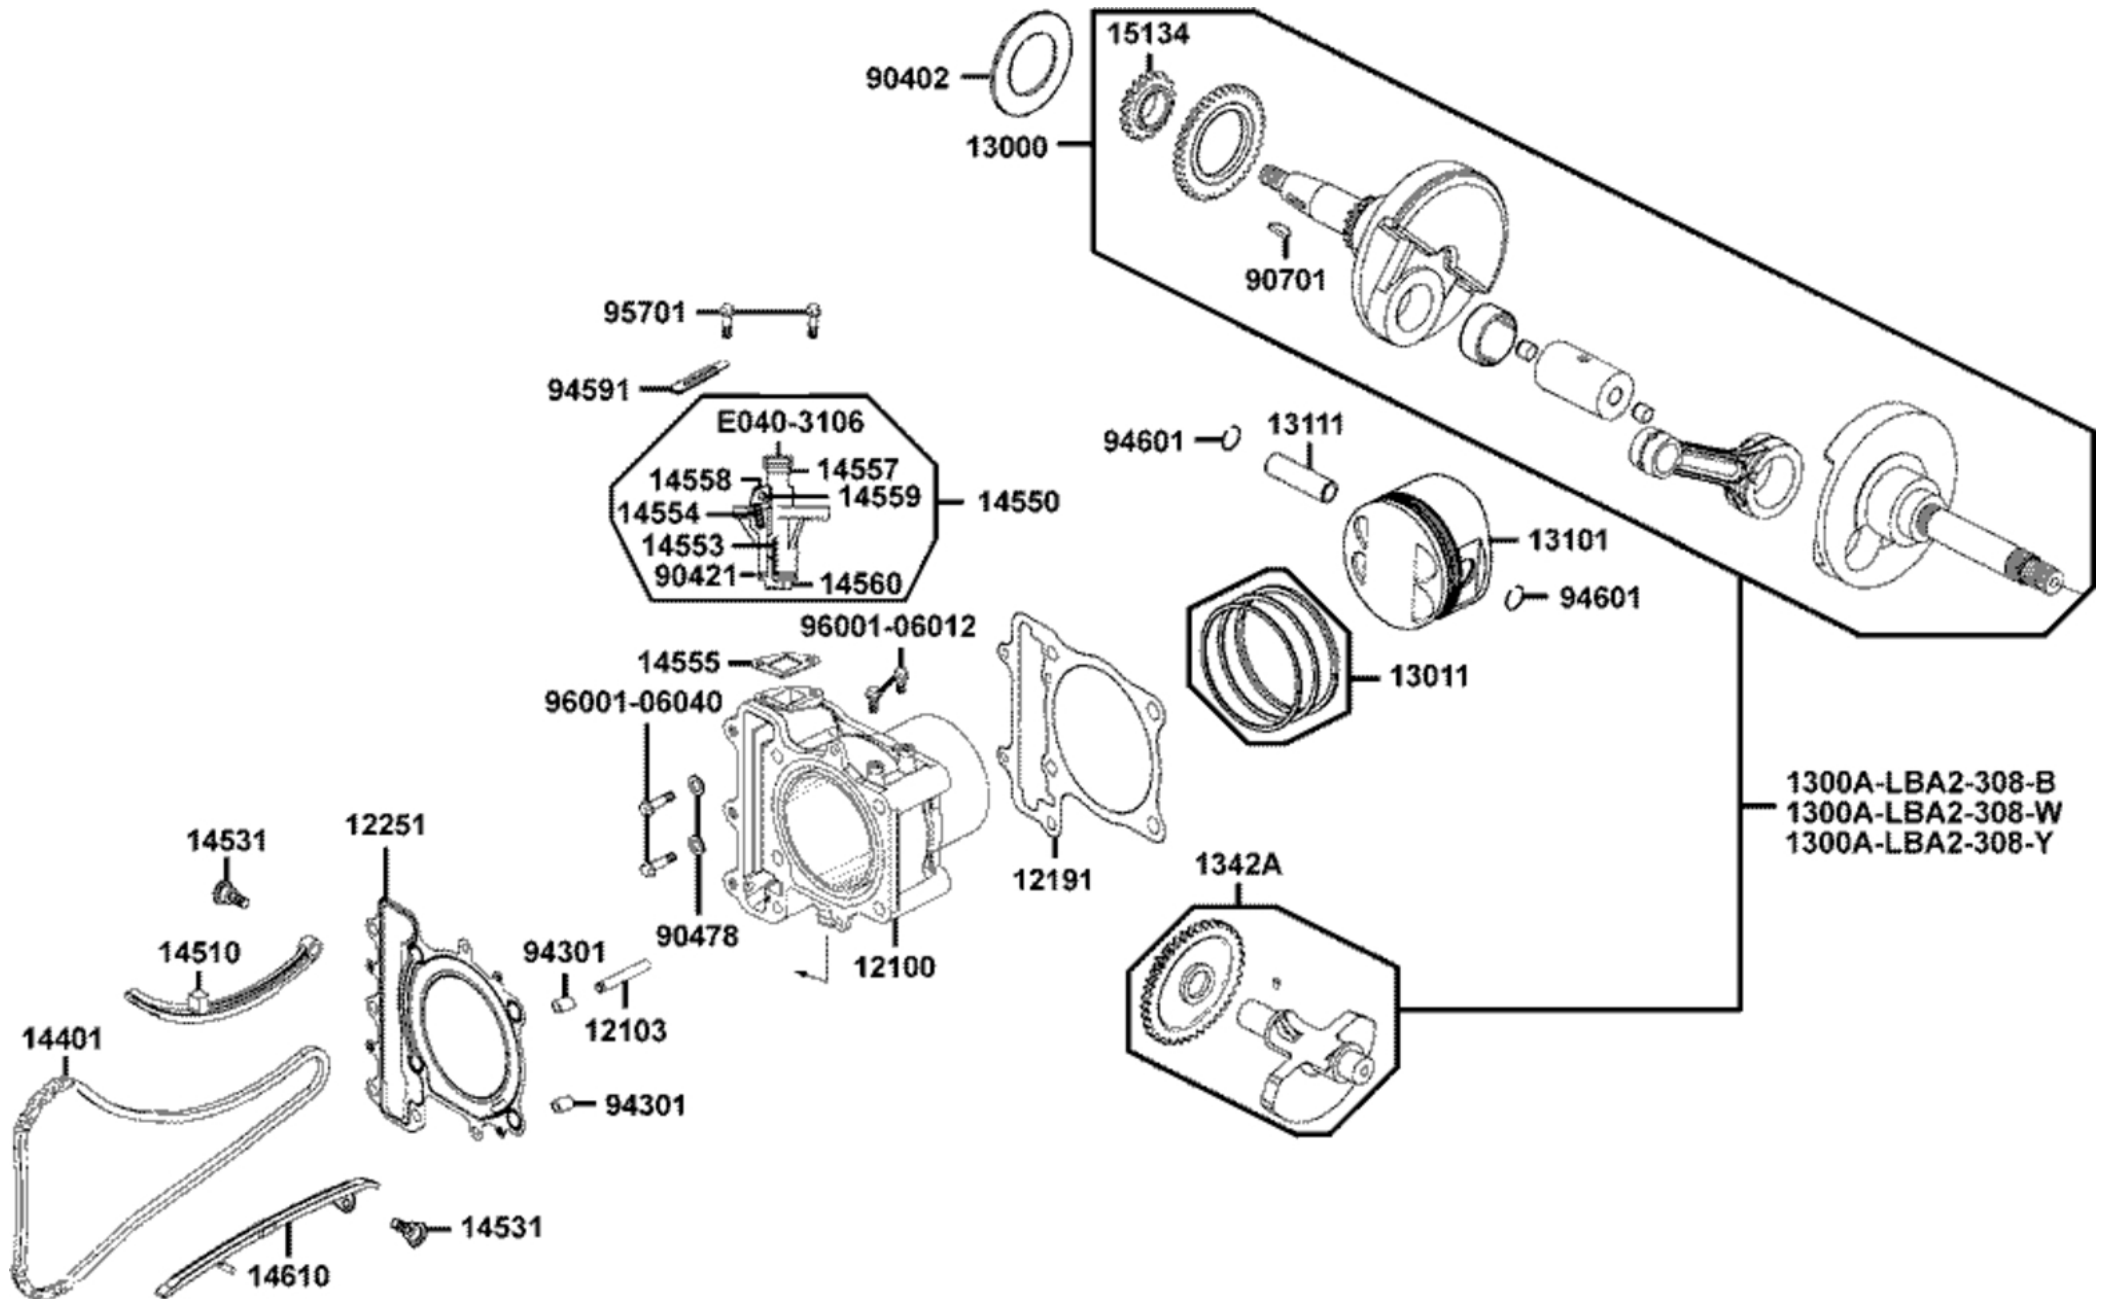

Zylinder & Kurbelwelle

Zylinder & Kurbelwelle

Bildnummer	MSA Nummer	Beschreibung	Herstellernummer
E040-3106	MA3356	Blech f. Einsteller Steuerkettenspanner	E040-3106
94301-12200	MA3309	Passhülse 12x20	94301-12200
94601-22000	MA3355	Kolbenbolzensicherung (VE1)	94601-22000
12100-LBA2-E00	MA3010	Zylinder 500ccm	12100-LBA2-E00
12103-LBA2-E00	MA3011	Stopfen f. Zylinderkopf (Kühlwasser)	12103-LBA2-E00
12191-LBA2-E00	MA3012	Zylinderfussdichtung	12191-LBA2-E00
12251-LBA2-E00	MA3020	Zylinderkopfdichtung	12251-LBA2-E00
13000-LBA2-E00	MA3917	Kurbelwelle m. Ausgleichswelle	1300A-LBA2-308
13011-LBA2-E0A	MA3024	Kolbenringsatz	13011-LBA2-E0A
13101-LBA2-E00	MV5594	Kolben 500ccm	13101-LDG7-E00
13111-LBA2-E00	MA3026	Kolbenbolzen	13111-LBA2-E00
1342A-LBA2-E00	MA3028	Ausgleichswelle kpl.	1342A-LBA2-E00
14401-LBA2-E00	MA3034	Steuerkette	14401-LBA2-E00
14510-LBA2-E00	MA3036	Steuerkettenschiene zum Spanner	14510-LBA2-E00
14531-KED9-900	MA3344	Schraube f. Steuerkettenschiene	14531-KED9-900
14550-LBA2-E00	MA3038	Steuerkettenspanner	14550-LBA2-E00
14553-LBA2-E00	MA3345	Feder f. Steuerkettenspanner	14553-LBA2-E00
14554-KAM1-004	MA3346	Feder f. Ratsche Steuerkettenspanner	14554-KAM1-004
14555-LBA2-E00	MS9373	Dichtung f. Steuerkettenspanner	14555-LBA2-E00
14557-LBA2-E00	MA3347	Druckstift Steuerkettenspanner	14557-LBA2-E00
14558-LBA2-E00	MA3038	Steuerkettenspanner	14550-LBA2-E00
14559-LBA2-E00	MA3349	Pin Steuerkettenspanner	14559-LBA2-E00
14560-LBA2-E00	MA3350	Schraube f. Steuerkettenspanner	14560-LBA2-E00
14610-LBA2-E00	MA3039	Laufschiene f. Steuerkette	14610-LBA2-E00