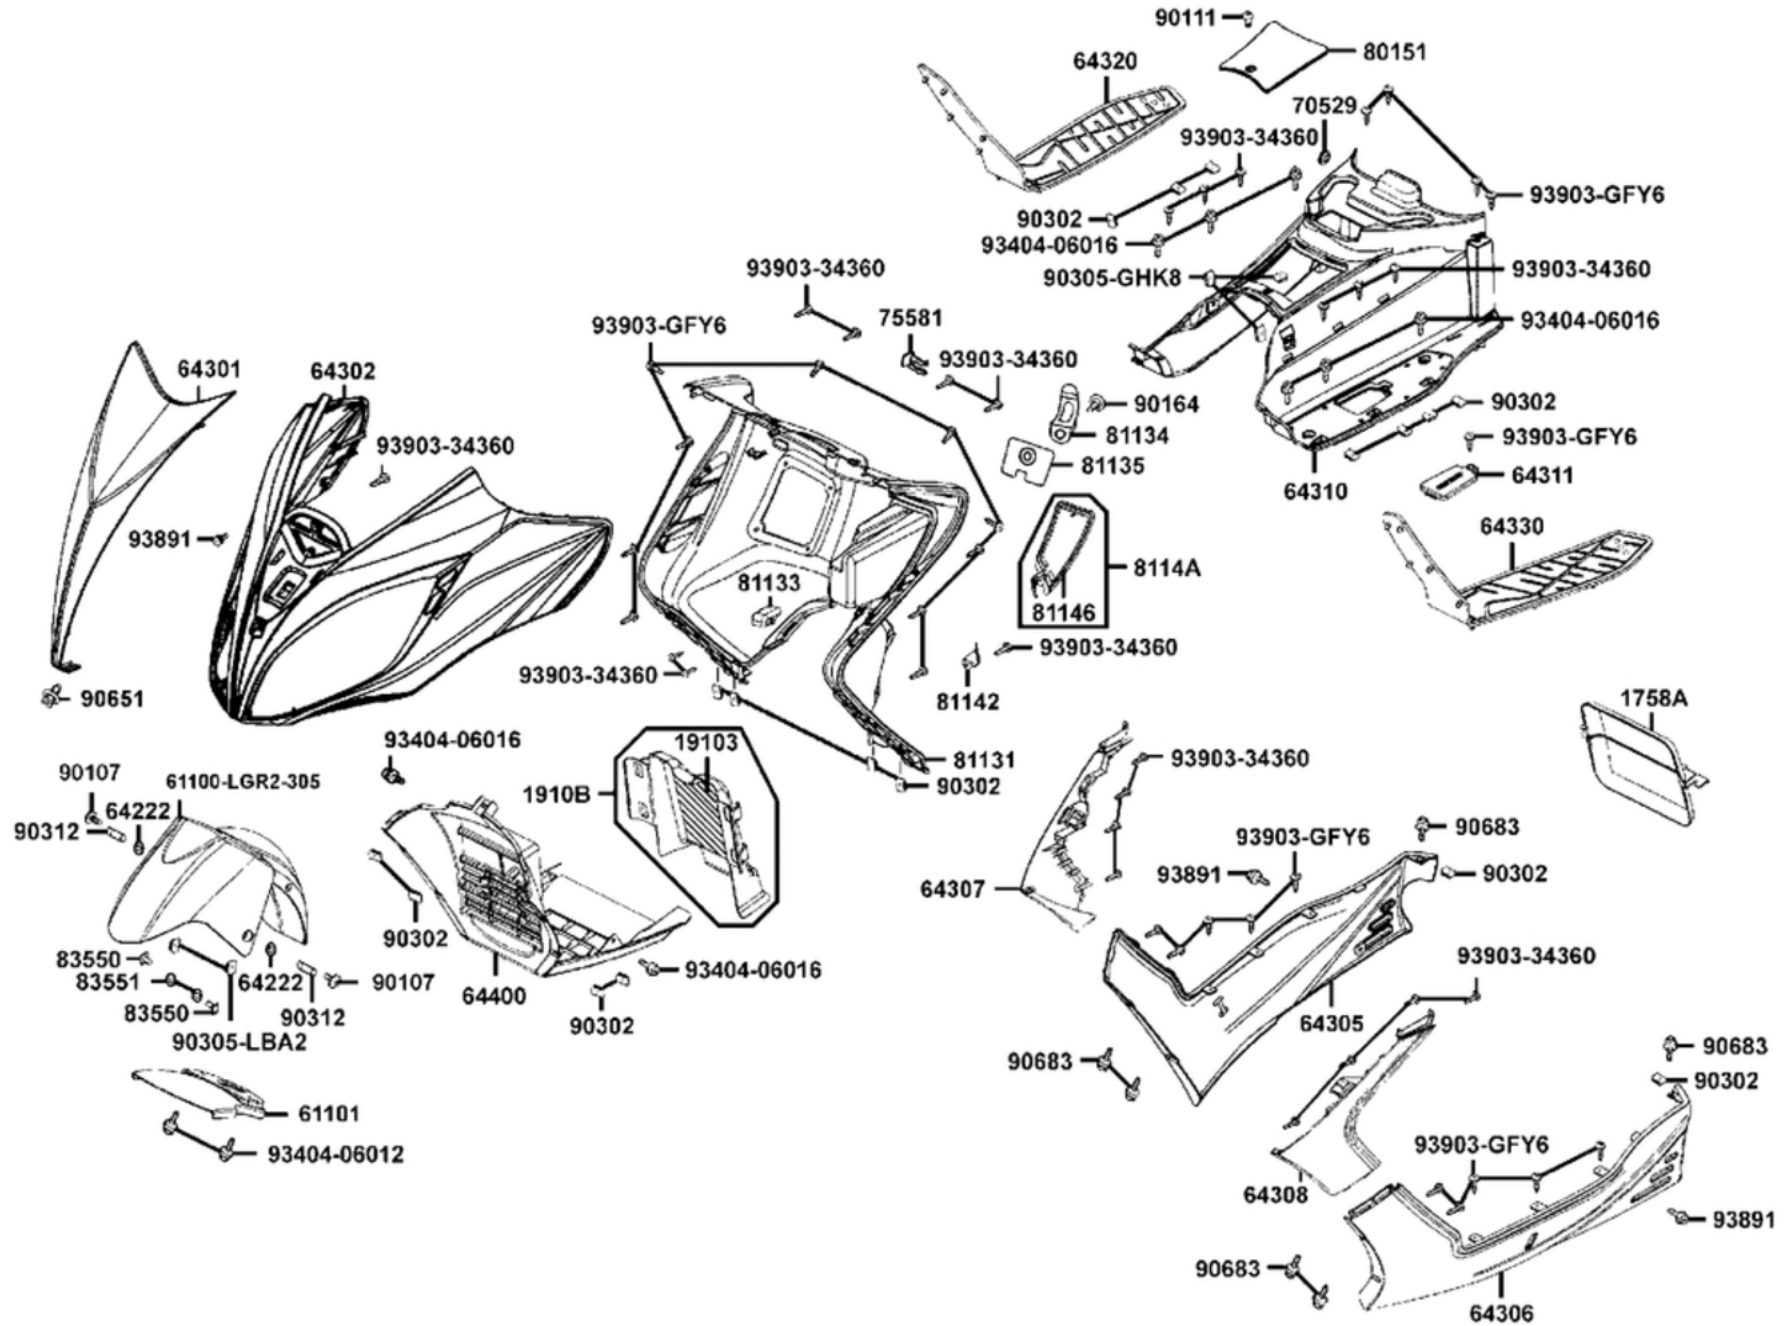

Verkleidungen

Verkleidungen

Bildnummer	MSA Nummer	Beschreibung	Herstellernummer
1758A-LBA2-E00	MA3061	Verkleidung am Tank	1758A-LBA2-E00
19103-LBA2-E00	MA3463	Hitzeschutz	19103-LBA2-E00
1910B-LBA2-E00	MA3074	Verkleidung vor Tank	1910B-LBA2-E00
61100-LGR2-305	MA1520	Kotflügel vo. f.Fzg.silber	61100-LGR2-305-D0C
61100-LGR2-305	MA1521	Kotflügel vo. f.Fzg.steingrau-met.	61100-LGR2-305-D1J
61101-LBA2-E00	MA3198	Spritzschutz vorne	61101-LBA2-E00
64222-LLJ3-E00	MV1728	Gummitülle f.Radabdeckung, f. Bohrung 13mm	64222-LLJ3-E00
64301-LGR2-E00-NEPMA1522		Abdeckung Front	64301-LGR2-E00-NEP
64302-LGR2-E00	MA1523	Frontverkleidung f.Fzg.silber	64302-LGR2-E00-N8P
64302-LGR2-E00	MA1524	Frontverkleidung f.Fzg.steingrau-met.	64302-LGR2-E00-HKP
64305-LBA2-E00-D1RMA4872		Trittbrettverkleidung re.	64305-LBA2-E00-D1R
64306-LBA2-E00-D1RMA4873		Trittbrettverkleidung li.	64306-LBA2-E00-D1R
64307-LGR2-E00-NEPMA1525		Luftgitter re.	64307-LGR2-E00-NEP
64308-LGR2-E00-NEPMA1526		Luftgitter li.	64308-LGR2-E00-NEP
64310-LBA2-E00-N1RMA3216		Trittbrett	64310-LBA2-E00-N1R
64311-LBA2-E00-N1RMA3217		Abdeckung li. am Trittbrett	64311-LBA2-E00-N1R
64320-LBA2-E00-N1RMA3219		Gummimatte re. Trittbrett	64320-LBA2-E00-N1R
64330-LBA2-E00-N1RMA3220		Gummimatte li. Trittbrett	64330-LBA2-E00-N1R
64400-LBA2-E00-N1RMA3221		Radkasten vorne (Kühlergrill)	64400-LBA2-E00-N1R
70529-6G57-671	MS6192	Gummiabdeckung f.Lüftergehäuse	70529-6G57-671
75581-6C73-001	MS4186	Haltespange f. Schloss	75581-6C73-0010
80151-LBA2-E00-N1RMA3230		Wartungsdeckel	80151-LBA2-E00-N1R
81131-LBA2-E01-N1RMA3835		Beinschild, m. Schlitze f. Abdeckung	81131-LBA2-E01-N1R
81133-LBA2-E00	MA4613	Aufsatz f. Beinschild	81133-LBA2-E00