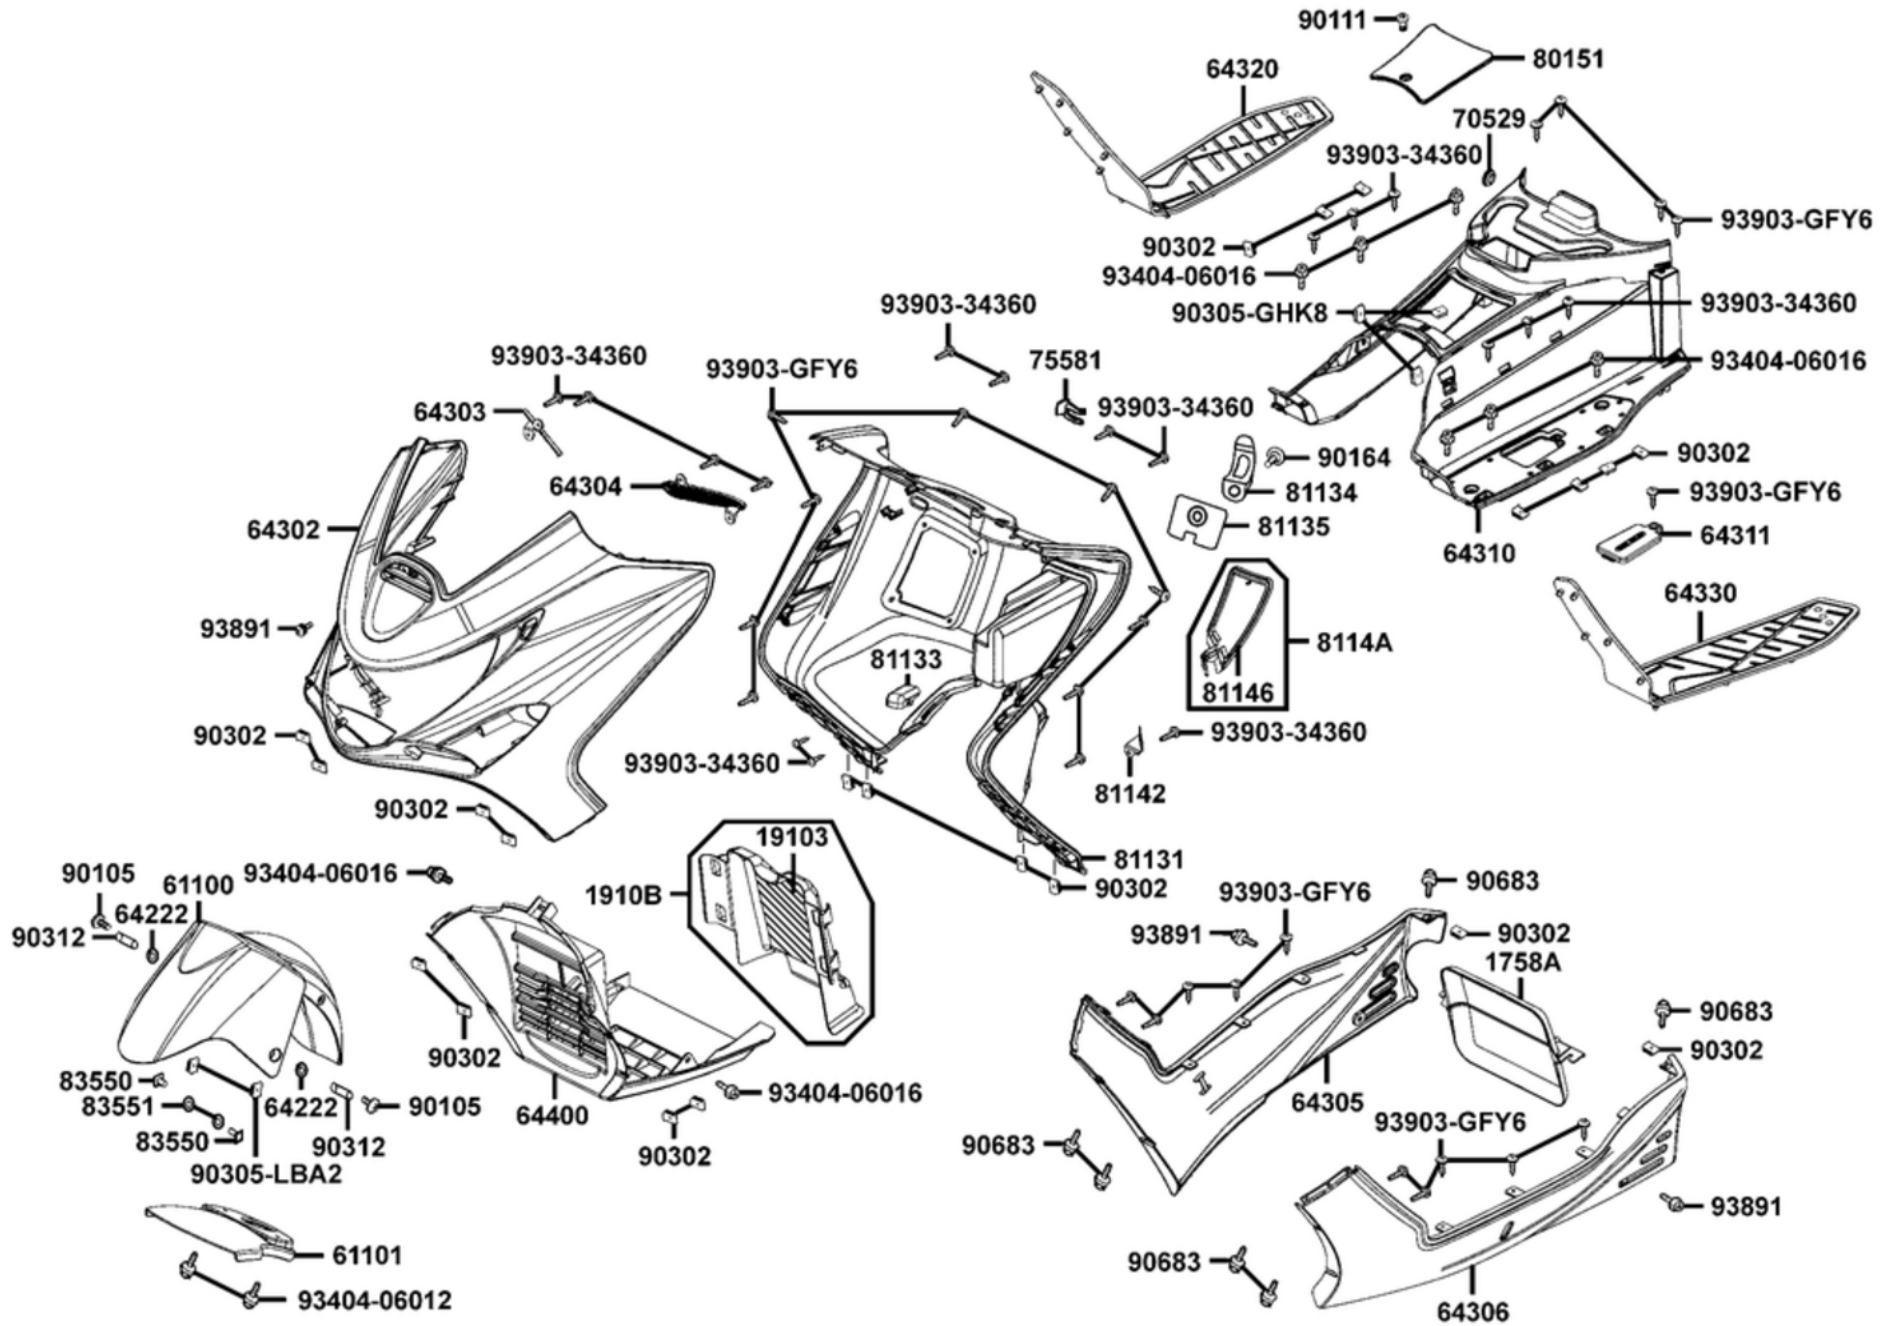

Verkleidungen

Verkleidungen

Bildnummer	MSA Nummer	Beschreibung	Herstellernummer
1758A-LBA2-E00	MA3061	Verkleidung am Tank	1758A-LBA2-E00
19103-LBA2-E00	MA3463	Hitzeschutz	19103-LBA2-E00
1910B-LBA2-E00	MA3074	Verkleidung vor Tank	1910B-LBA2-E00
61100-LBA2-305	MA4865	Kotflügel vo. silber	61100-LBA2-305-D0C
61100-LBA2-305	MA4866	Kotflügel vo. anthrazit	61100-LBA2-305-D0M
61100-LBA2-305	MA3937	Kotflügel vo. weiss	61100-LBA2-305-D1S
61101-LBA2-E00	MA3198	Spritzschutz vorne	61101-LBA2-E00
64222-LLJ3-E00	MV1728	Gummitülle f.Radabdeckung, f. Bohrung 13mm	64222-LLJ3-E00
64302-LBA2-E02	MA4868	Frontverkleidung silber	64302-LBA2-305-D0C
64302-LBA2-E02	MA3936	Frontverkleidung weiss	64302-LBA2-305-D1S
64302-LBA2-E02	MA4869	Frontverkleidung anthrazit	64302-LBA2-305-D0M
64303-LBA2-E00-E4RMA4870		Gitter re. in Frontverkleidung	64303-LBA2-E00-E4R
64304-LBA2-E00-E4RMA4871		Gitter vorne li. f. Verkleidung	64304-LBA2-E00-E4R
64305-LBA2-E00-D1RMA4872		Trittbrettverkleidung re.	64305-LBA2-E00-D1R
64306-LBA2-E00-D1RMA4873		Trittbrettverkleidung li.	64306-LBA2-E00-D1R
64310-LBA2-E00-N1RMA3216		Trittbrett	64310-LBA2-E00-N1R
64311-LBA2-E00-N1RMA3217		Abdeckung li. am Trittbrett	64311-LBA2-E00-N1R
64320-LBA2-E00-N1RMA3219		Gummimatte re. Trittbrett	64320-LBA2-E00-N1R
64330-LBA2-E00-N1RMA3220		Gummimatte li. Trittbrett	64330-LBA2-E00-N1R
64400-LBA2-E00-N1RMA3221		Radkasten vorne (Kühlergrill)	64400-LBA2-E00-N1R
70529-6G57-671	MS6192	Gummiabdeckung f.Lüftergehäuse	70529-6G57-671
75581-6C73-001	MS4186	Haltespange f. Schloss	75581-6C73-0010
80151-LBA2-E00-N1RMA3230		Wartungsdeckel	80151-LBA2-E00-N1R
81131-LBA2-E01-N1RMA3835		Beinschild, m. Schlitz f. Abdeckung	81131-LBA2-E01-N1R