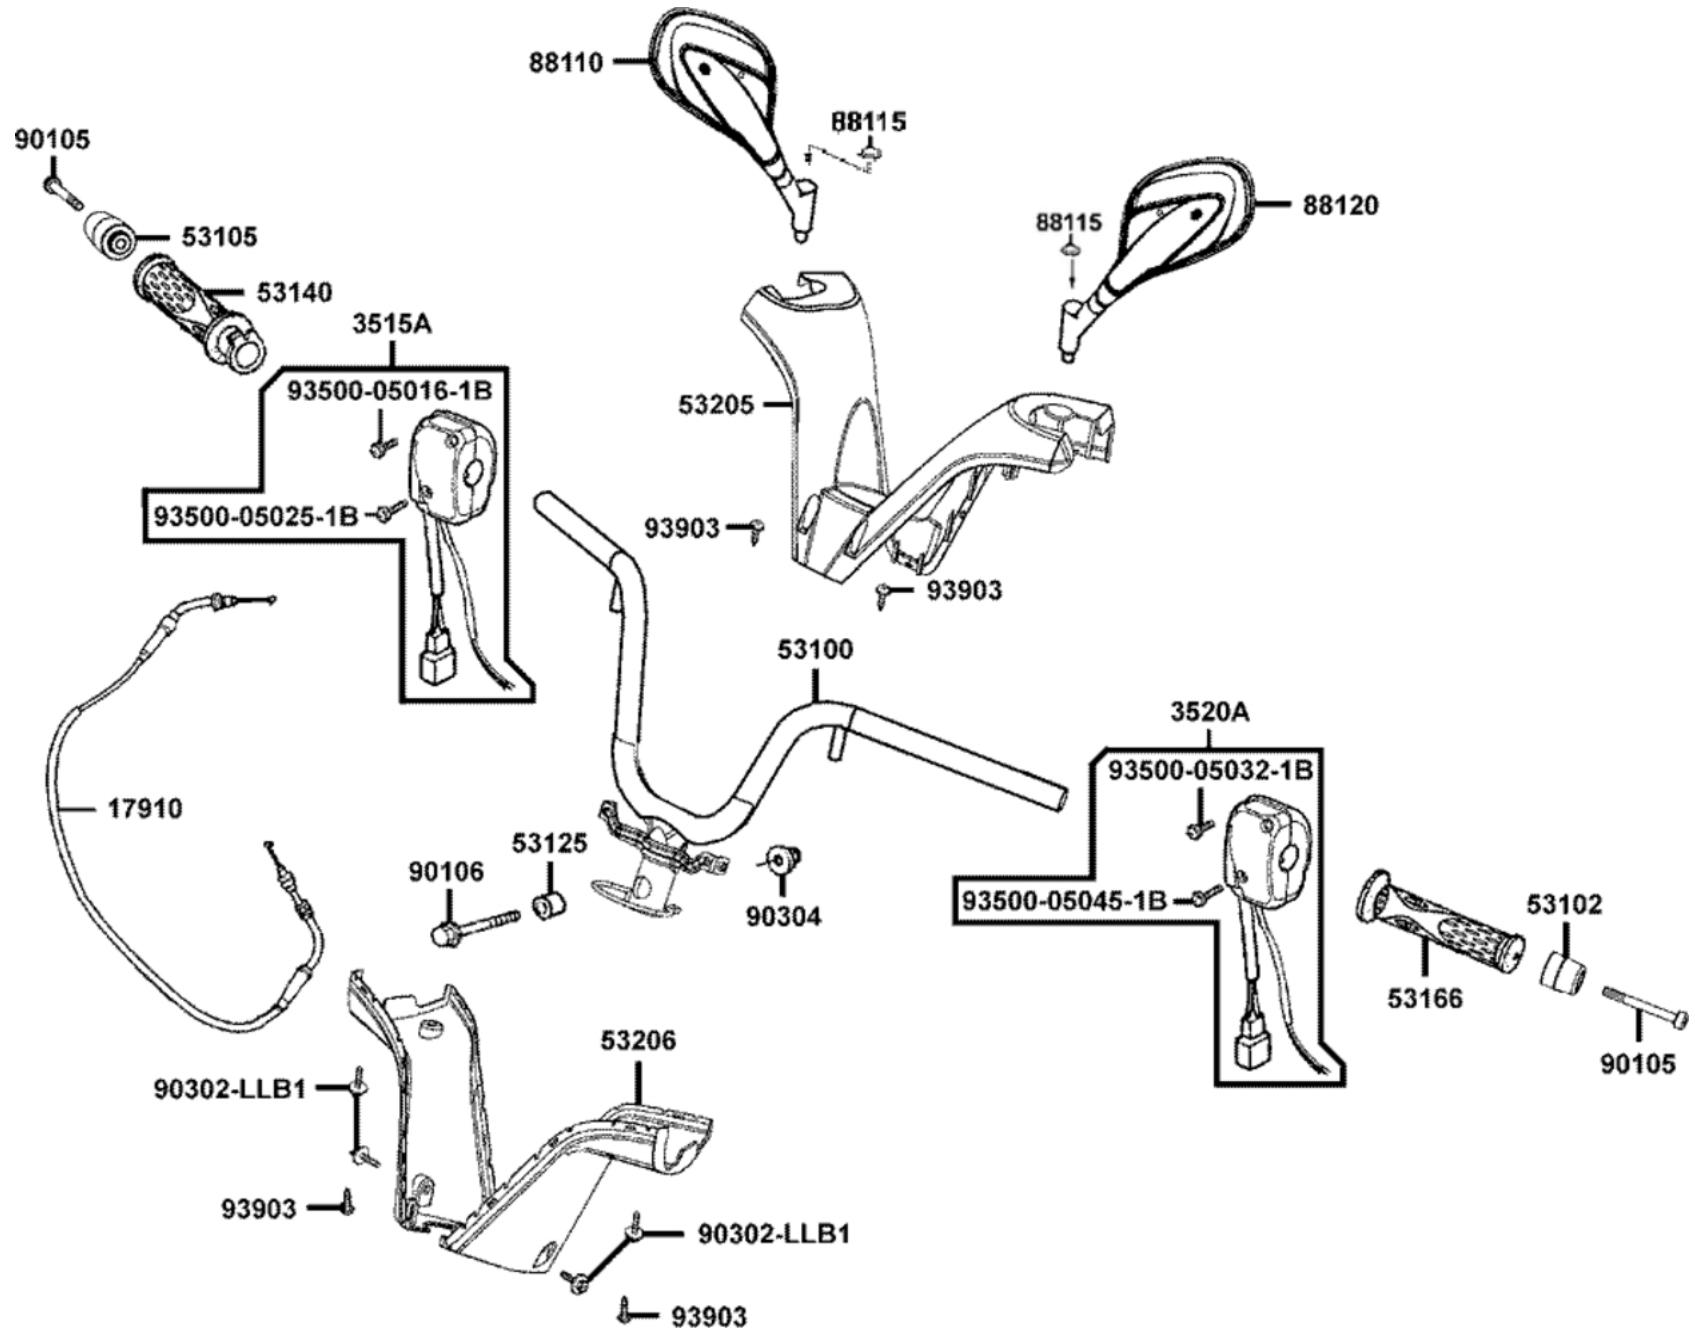

Griffe, Spiegel, Lenker & Lenkerverkleidungen

Griffe, Spiegel, Lenker & Lenkerverkleidungen

Bildnummer	MSA Nummer	Beschreibung	Herstellernummer
93903-34360	MS5373	Schraube B04x012 KS/S (stumpf)	93903-34360
17910-LEA6-E00	MA5621	Gaszug	17910-LEA6-E00
3515A-LBF6-E00	MS9799	Kombischalter re. m.Killschalter	3515A-LBF6-E00
3520A-KEBE-900	MS9479	Kombischalter li.	3520A-KEBE-900
53100-LEA5-E00	MA5424	Lenker	53100-LEA5-E00
53125-GEN5-901	MS5153	Hülse 10x21x12	53125-GEN5-901
90105-KFC2-900	MS9923	Schraube G08x042 IB06/C/S16	90106-KFC2-900
90105-KHB4-900	MA3461	Schraube G08x060 IB06/Z/m.ScheibeØ16	90105-KHB4-900
90106-GEN5-901	MS5152	Schraube G10x050 SK14/M/B18	90106-GEN5-901
90302-LLB1-E00	MS9784	Schraube G05x012 KS/S/S10	93891-05012-06
93500-05016-1B	MV0348	Schraube G05x16 KS/M	93500-05016-1B
93500-05025-1B	EA0225	Schraube G05x025 KS/Z	93500-05025-1B
93500-05032-1B	MS1071	Schraube G05x032 KS/M	93500-05032-1B
93500-05045-1B	MX7135	Schraube G05x045 KS/C	93500-05045-1B
90304-GHE8-004-SY	MS4359	Mutter G10 SK17/M/BS20	90304-GHE8-004
53102-LEA5-E00-NESMA5425		Lenkergewicht li. schwarz matt	53102-LEA5-E00-NES
53105-LEA5-E00-NESMA5426		Lenkergewicht re. schwarz matt	53105-LEA5-E00-NES
53140-KKC3-900-N1RMA0047		Gasdrehgriff kpl.	53140-KKC3-900-N1R
53166-KGB5-900-N1RMX6014		Griffgummi li.	53166-KGB5-900-N1R
53205-LEA5-E00-N1RMA5430		Lenkerverkleidung ob. schwarz	53205-LEA5-E00-N1R
53206-LEA5-E00-N1RMA5431		Lenkerverkleidung un. schwarz	53206-LEA5-E00-N1R
88110-LEA6-900-NEPMA5493		Spiegel re.	88110-LEA5-E00-NEP
88120-LEA6-900-NEPMA5494		Spiegel li.	88120-LEA5-E00-NEP
88115-LBA2-E02-N1RMB1341		Kappe f. Spiegel	88115-LBA2-E02-N1R