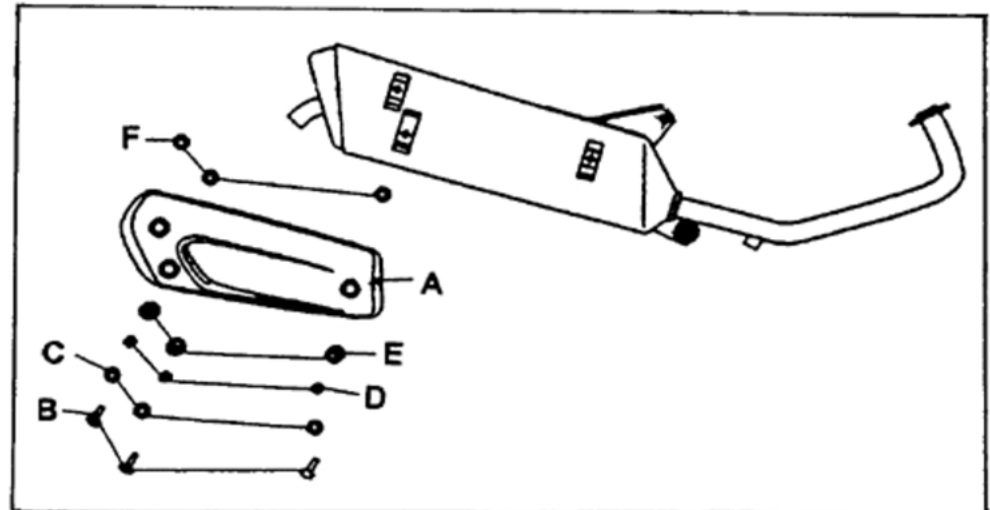

# Auspuff mit Blende

## Auspuff mit Blende

<b>Bildnummer</b>	<b>MSA Nummer</b>	<b>Beschreibung</b>	<b>Herstellernummer</b>
A	MX2739	Auspuffblende Kunststoff	18318-KEBE-900
B	MS9652	Schraube G06x018 KS/C/S13 = MA3558	[=MS9652] 90110-KEBE-900
C	MX2740	U-Scheibe 08,5x17x1,7	18292-KEBE-900
D	MX2741	Hülse 07,5x09x07,3/B1,4	18291-KEBE-900
E	MX5200	Gummitülle f. Auspuff	18293-KECE-900
F	MX2742	U-Scheibe 06x17x3,0 f. Hitzeschutz	18294-KEBE-900
500	MA2871	Dichtung Auspuffkrümmer	18291-LBD4-900
501	MS9756	Mutter G08 SK12/M/H36	90301-GFY6-901
502	MS9649	Auspuff ohne Kat.	1830A-KEBE-E00
503	MX5198	Schraube G08x105 SK12/S/B16	95801-08105-06
504	MX5197	Schraube G08x042 SK12/S/S18	90021-GFY6-900
505	MS4226	Mutter G08 SK14/Z/BS17	90309-GW0-9010-M1