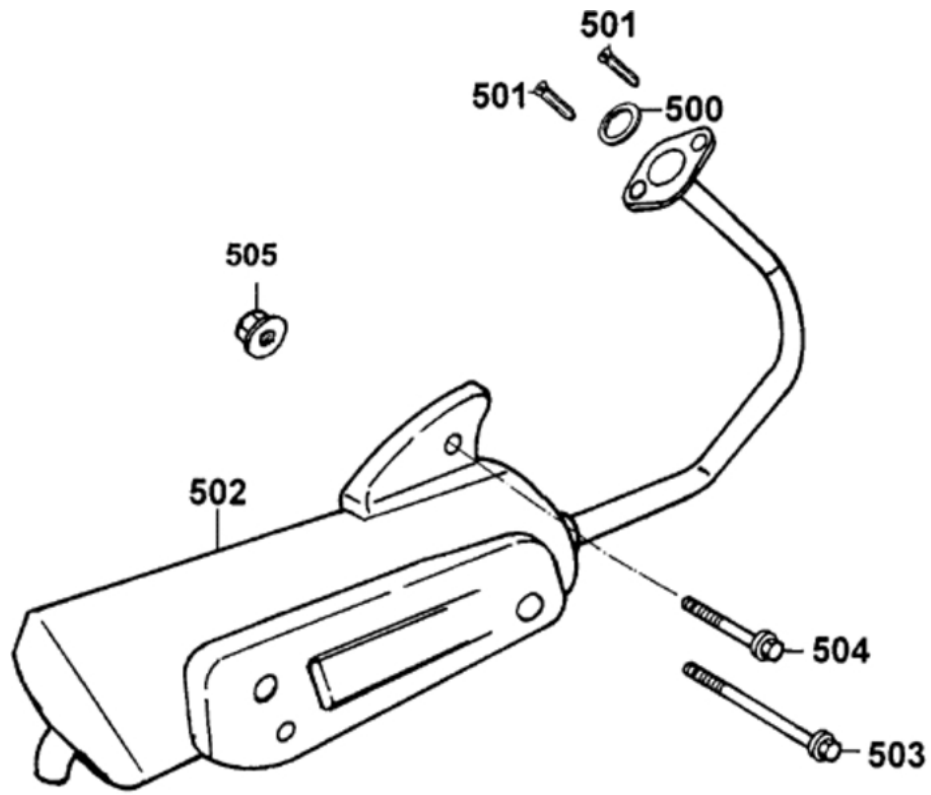

# Auspuff mit Blende

## Auspuff mit Blende

<b>Bildnummer</b>	<b>MSA Nummer</b>	<b>Beschreibung</b>	<b>Herstellernummer</b>
A	MX2739	Auspuffblende Kunststoff	18318-KEBE-900
B	MS9652	Schraube G06x018 KS/C/S13 = MA3558	[=MS9652] 90110-KEBE-900
C	MX2740	U-Scheibe 08,5x17x1,7	18292-KEBE-900
D	MX2741	Hülse 07,5x09x07,3/B1,4	18291-KEBE-900
E	MX5200	Gummitülle f. Auspuff	18293-KECE-900
F	MX2742	U-Scheibe 06x17x3,0 f. Hitzeschutz	18294-KEBE-900
500	MA2871	Dichtung Auspuffkrümmer	18291-LBD4-900
501	MS9756	Mutter G08 SK12/M/H36	90301-GFY6-901
502	MS9649	Auspuff ohne Kat.	1830A-KEBE-E00
503	MX5198	Schraube G08x105 SK12/S/B16	95801-08105-06
504	MX5197	Schraube G08x042 SK12/S/S18	90021-GFY6-900
505	MS4226	Mutter G08 SK14/Z/BS17	90309-GW0-9010-M1