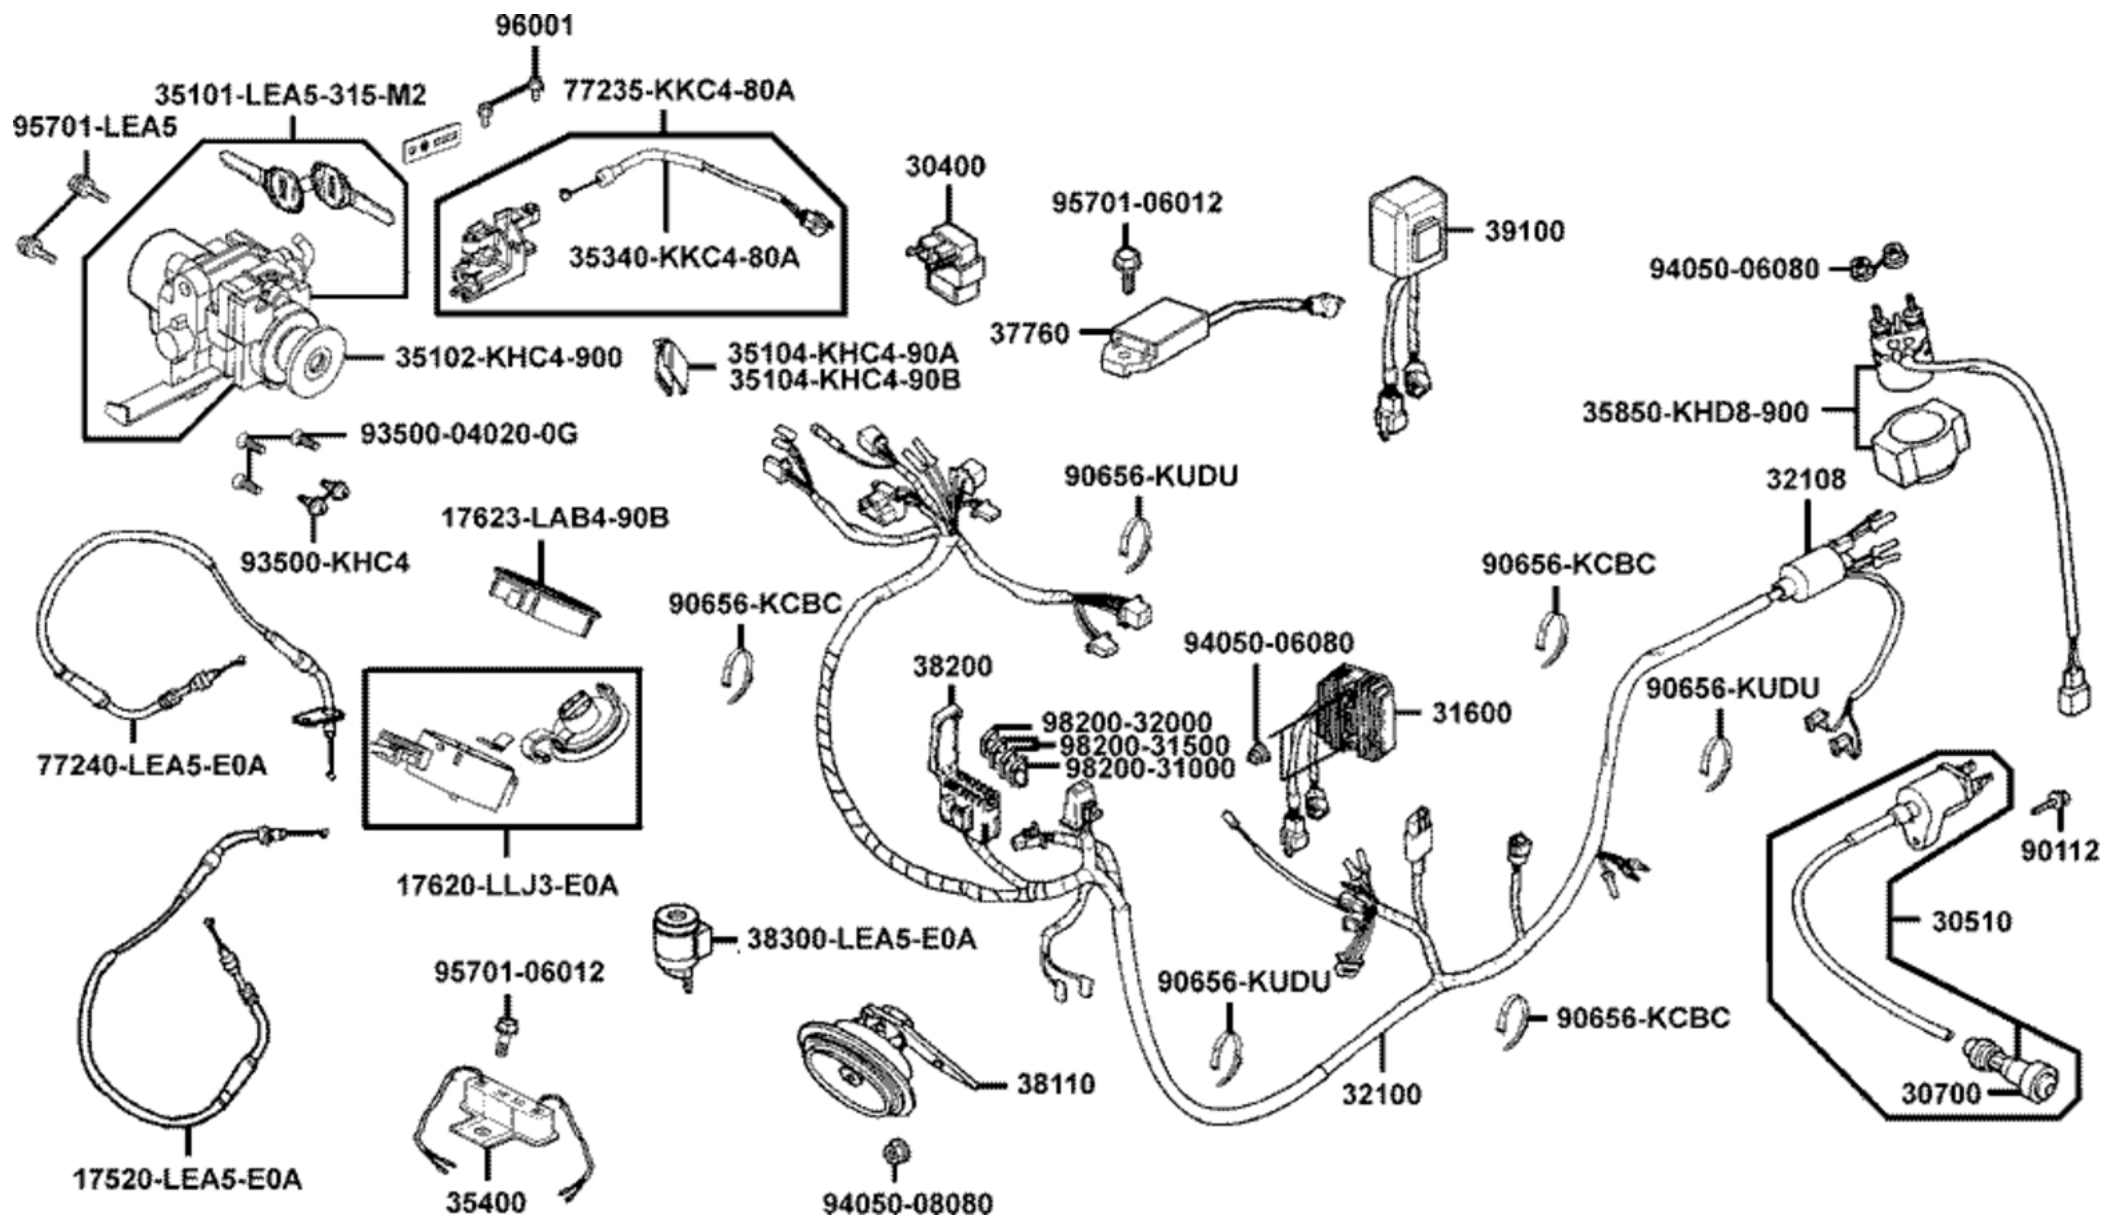

Elektrische Anlage & Schloss kpl.

Elektrische Anlage & Schloss kpl.

Bildnummer	MSA Nummer	Beschreibung	Herstellernummer
o.Bild	MA2041	Abdeckring f.Einfüllstutzen (Benzin)	17623-LAB4-90B
o.Bild	MX3317	Diodeneinheit f. Seitenständer/Lichtsteuerung	31700-KEC8-E00
94050-06080	MS1231	Mutter G06 SK10/Z/B13	94050-06080
94050-08080	MS9333	Mutter G08 SK12/M/B17	94050-08000
98200-31000	MA2250	Sicherung 10A (Stecksicherung rot)	98200-31000
98200-31500	MA2251	Sicherung 15A (Stecksicherung blau)	98200-31500
98200-32000	MA2252	Sicherung 20A (Stecksicherung gelb)	98200-32000
17520-LEA5-E0A	MA5322	Bowdenzug f. Tankdeckelverriegelung	17520-LEA5-E0A
17623-LAB4-90B	MA2041	Abdeckring f.Einfüllstutzen (Benzin)	17623-LAB4-90B
30400-LEA5-E00	MA5359	CDI Einheit	30400-LEA5-E00
30510-LEA5-E00	MA5360	Zündspule kpl.	30510-LEA5-E00
30700-KGN7-671	MS9696	Zündkerzenstecker	30700-KGN7-671
31600-LEA5-E00	MA5363	Regler	31600-LEA5-E00
32100-LEA5-E00	MA5364	Kabelbaum	32100-LEA5-E00
32108-GFY6-901	MX5215	Abdeckung Kabelbaum	32108-GFY6-901
35102-KHC4-900	MA0702	Abdeckung f. Zündschloss	35102-KHC4-900
35104-KHC4-90A	MA3578	Abdeckung f. Bowdenzug	35104-KHC4-90A
35104-KHC4-90B	MA3579	Abdeckung f. Bowdenzug	35104-KHC4-90B
35340-KKC4-80A	MA2094	Schalter f. Helmfachbeleuchtung	35340-KKC4-80A
35400-KHE7-900	MX5645	Vorwiderstand	35400-KHE7-900
35850-KHD8-900	MS9690	Anlasserrelais	35850-KEBE-90A
37760-KKC4-E00	MA3581	Steuereinheit f. Vergaserheizung	37760-KKC4-E00
38110-LEA5-E00	MA5387	Hupe	38110-LEA5-E00
38200-KHE7-900	MA3582	Sicherungskasten	38200-KHE7-900