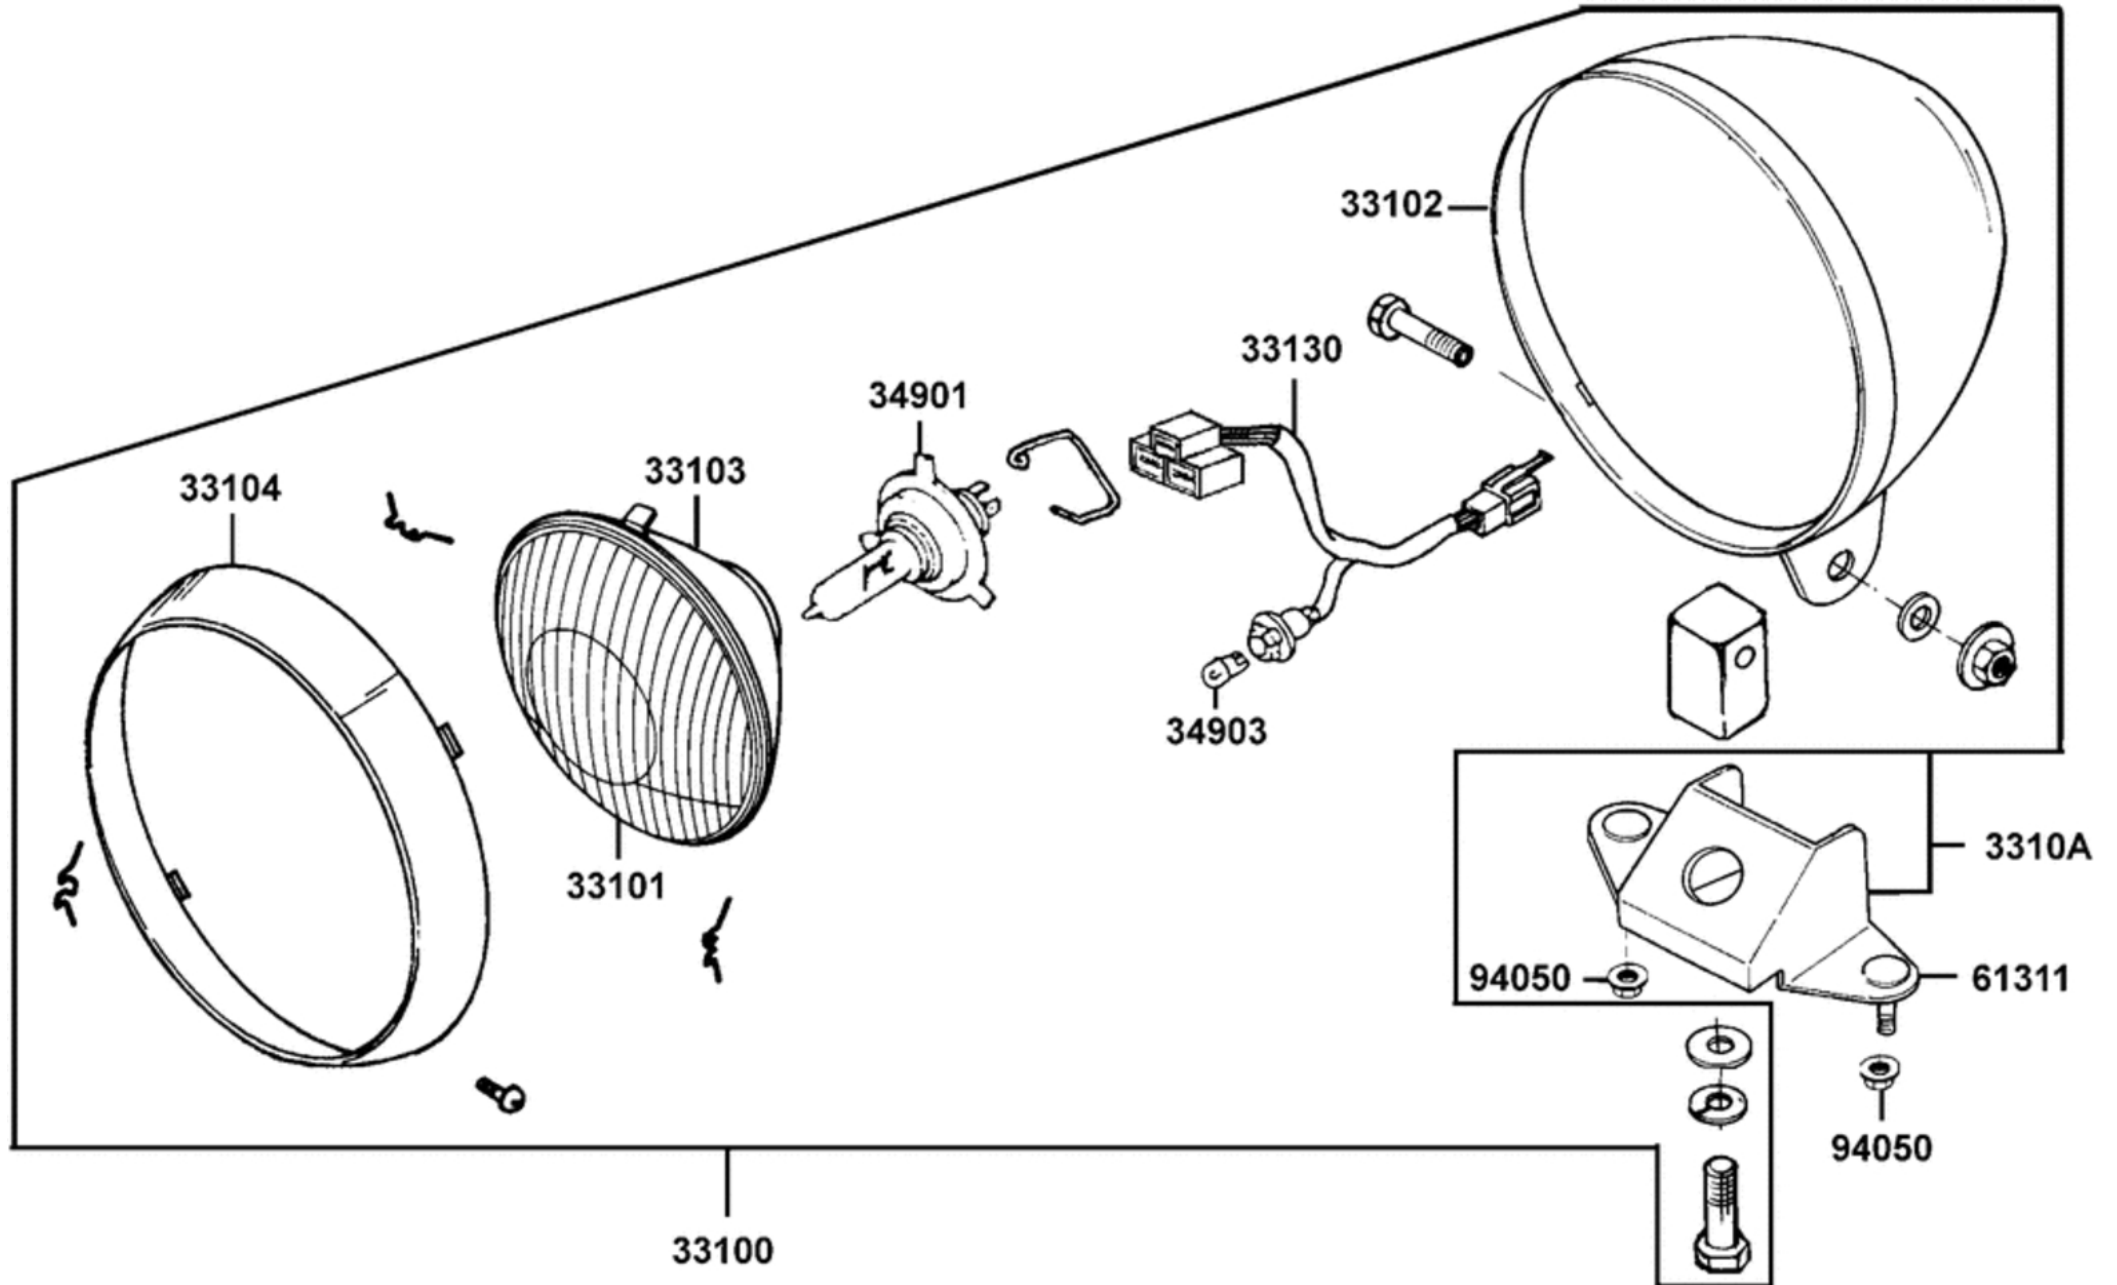

Scheinwerfer

Scheinwerfer

Bildnummer	MSA Nummer	Beschreibung	Herstellernummer
33100-KKA7-E30	MA9133	Scheinwerfer kpl.	33100-KKA7-E30
33101-KKA8-900	MA9134	Scheinwerferglas	33101-KKA8-900
33102-KKA8-900	MA9135	Gehäuse f. Scheinwerfer chrom	33102-KKA8-900
33103-KKA8-900	MX8608	Reflektor f. Scheinwerfer lose	33103-KKA8-900
33104-KKA8-900	MX8605	Chromring f. Scheinwerfer	33104-KKA8-900
3310A-KKA7-E30	MA9136	Scheinwerfer kpl. mit Halter	3310A-KKA7-E30
33130-KKA7-E30	MA9137	Lampenfassung	33130-KKA7-E30
34901-KKA8-900	MX4039	Glühbirne 12V 35/35W HS1	34901-KKA8-C00
34903-KPCP-900	MX2623	Glühbirne 12V 5W Glassockel 9 mm	34903-KPCP-900
61311-KKA7-E30	MA9248	Halter f. Scheinwerfer	61311-KKA7-E30
94050-06080	MS1231	Mutter G06 SK10/Z/B13	94050-06080